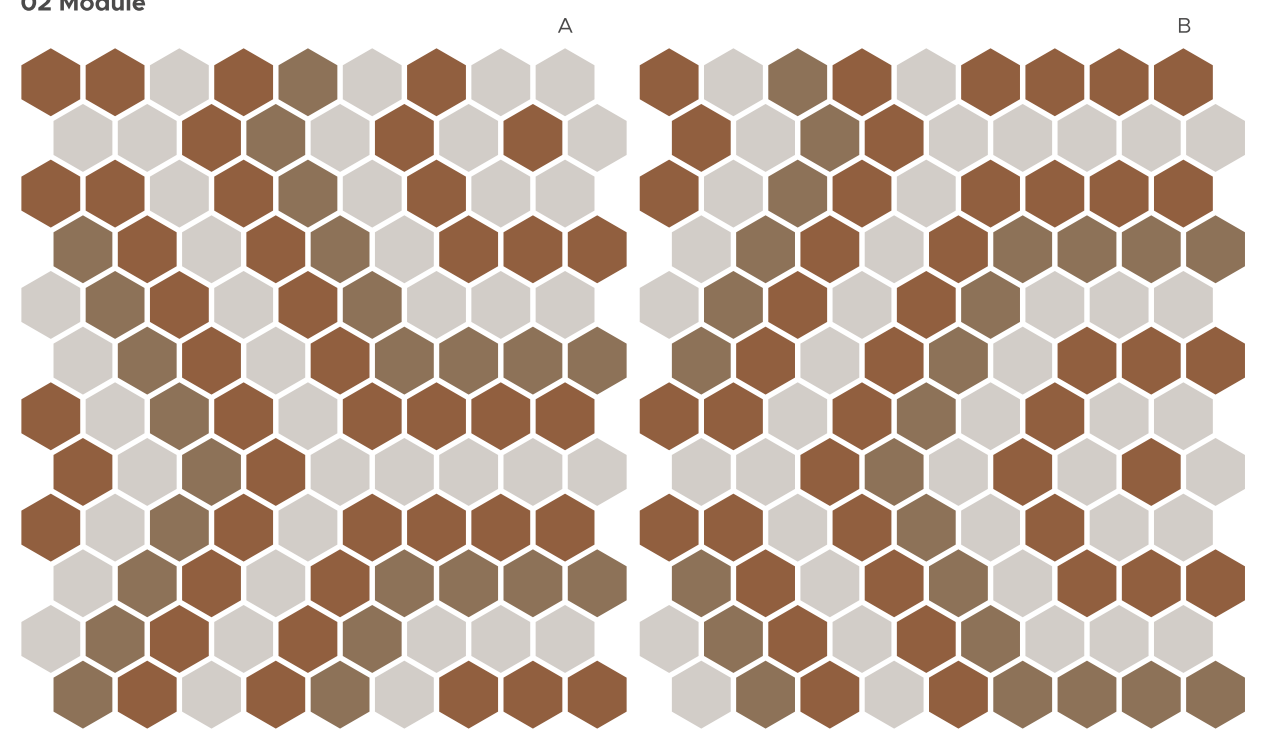

HEXA MINI-39

SUPERPOLO

NERO

O2 Module

HEXA MINI-40
 Module :
 A, B - **222x250mm** / 0.57 sq. ft.
 Gap : **2mm**
 Chip Size : **22x25mm**

- SUPERPOLO
- TERACOTTA
- MUSHROOM

O2 Module

HEXA MINI-41
 Module :
 A, B - **222x250mm** / 0.57 sq. ft.
 Gap : **2mm**
 Chip Size : **22x25mm**