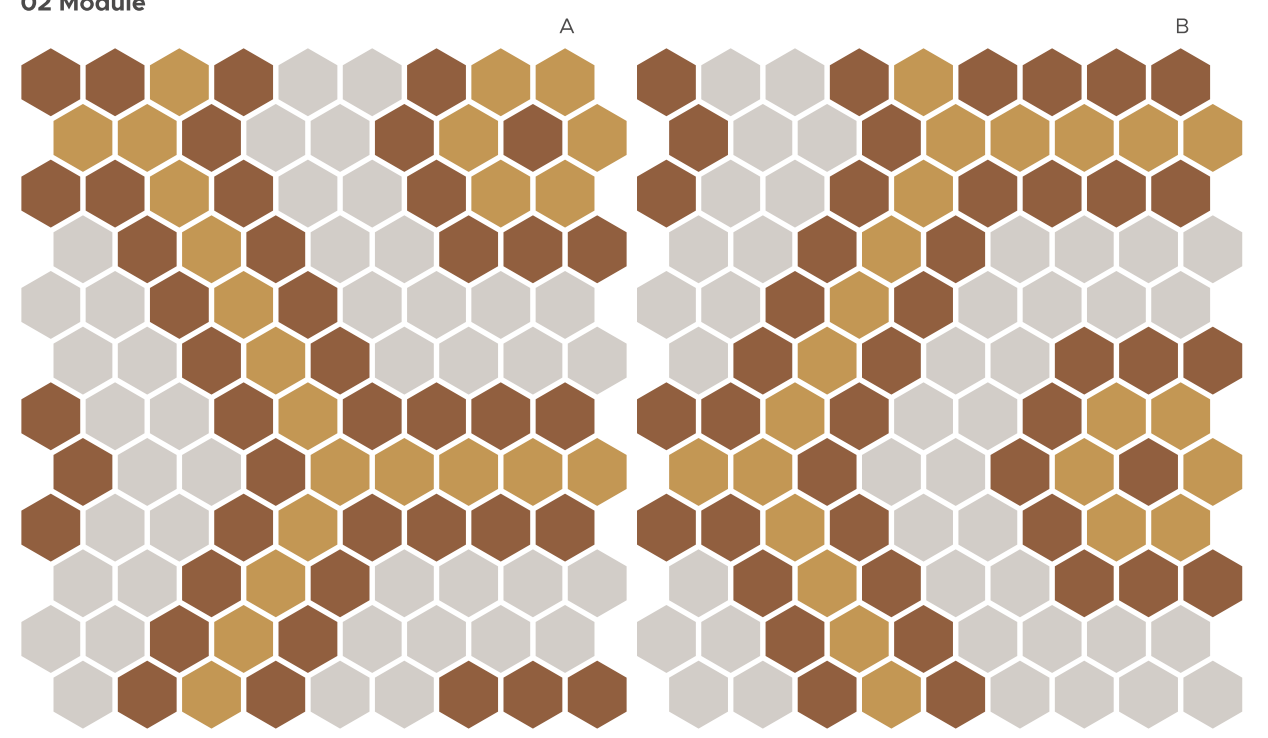

HEXA MINI-39

SUPERPOLO

NERO

O2 Module

HEXA MINI-40
 Module :
 A, B - **222x250mm** / 0.57 sq. ft.
 Gap : **2mm**
 Chip Size : **22x25mm**

- SUPERPOLO
- TERACOTTA
- MUSHROOM

O2 Module

HEXA MINI-41
 Module :
 A, B - **222x250mm** / 0.57 sq. ft.
 Gap : **2mm**
 Chip Size : **22x25mm**