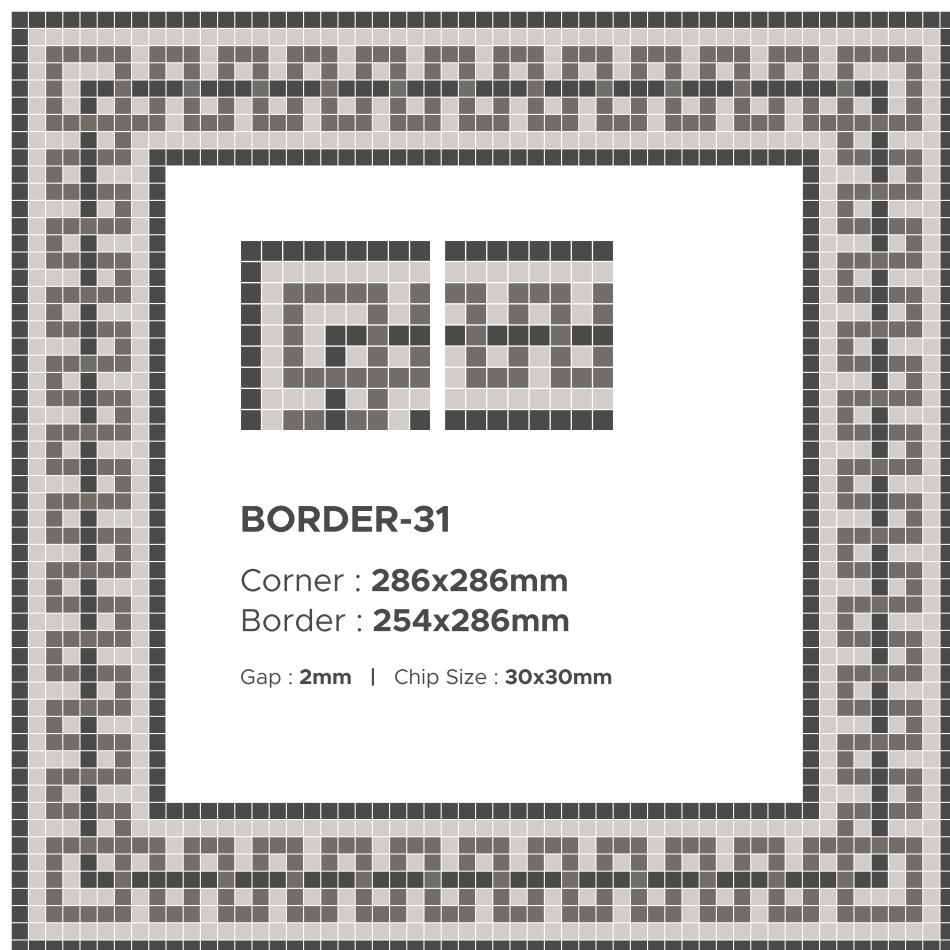

Gap : **2mm** | Chip Size : **30x30mm**

BORDER-33

Corner : **318x318mm**
Border : **318x318mm**

Gap : **2mm** | Chip Size : **30x30mm**

BORDER-30

Corner : **286x286mm**
Border : **254x286mm**

Gap : **2mm** | Chip Size : **30x30mm**