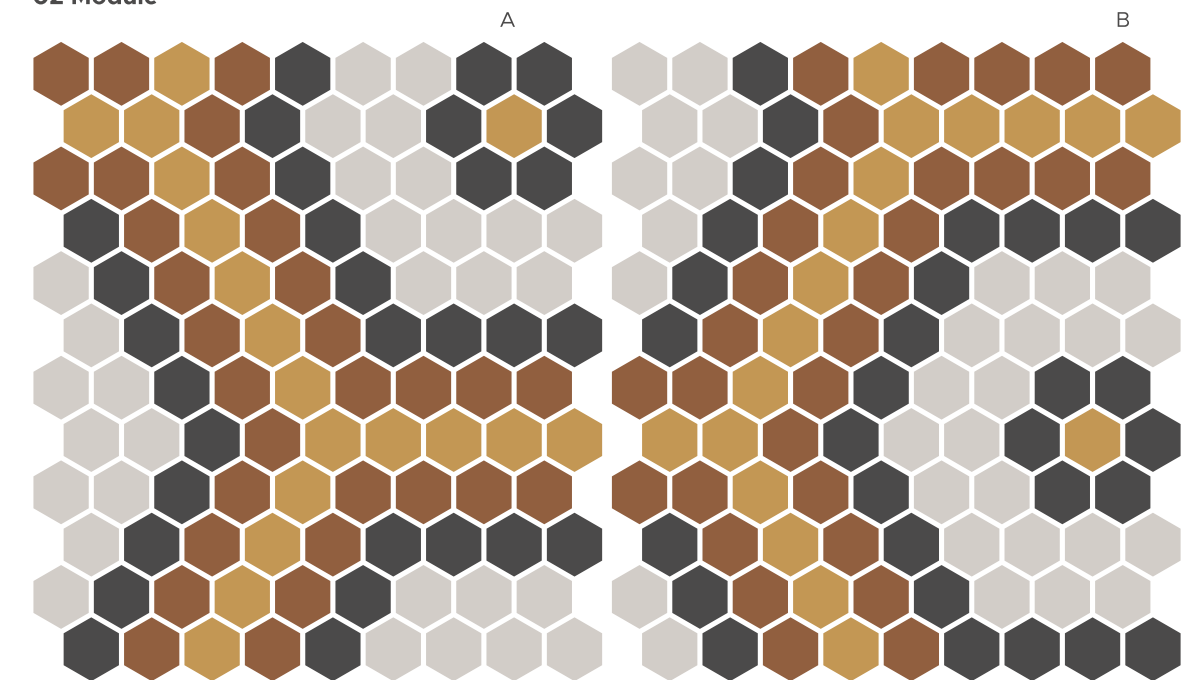

- SUPERPOLO
- TRENDY
- TERACOTTA

**EACH CREATION
CELEBRATES
PROPORTION — WHERE
ART AND ORDER
COEXIST GRACEFULLY.**

02 Module

HEXA MINI-42

Module : A, B - **222x250mm** / 0.57 sq. ft.
 Gap : **2mm**
 Chip Size : **22x25mm**