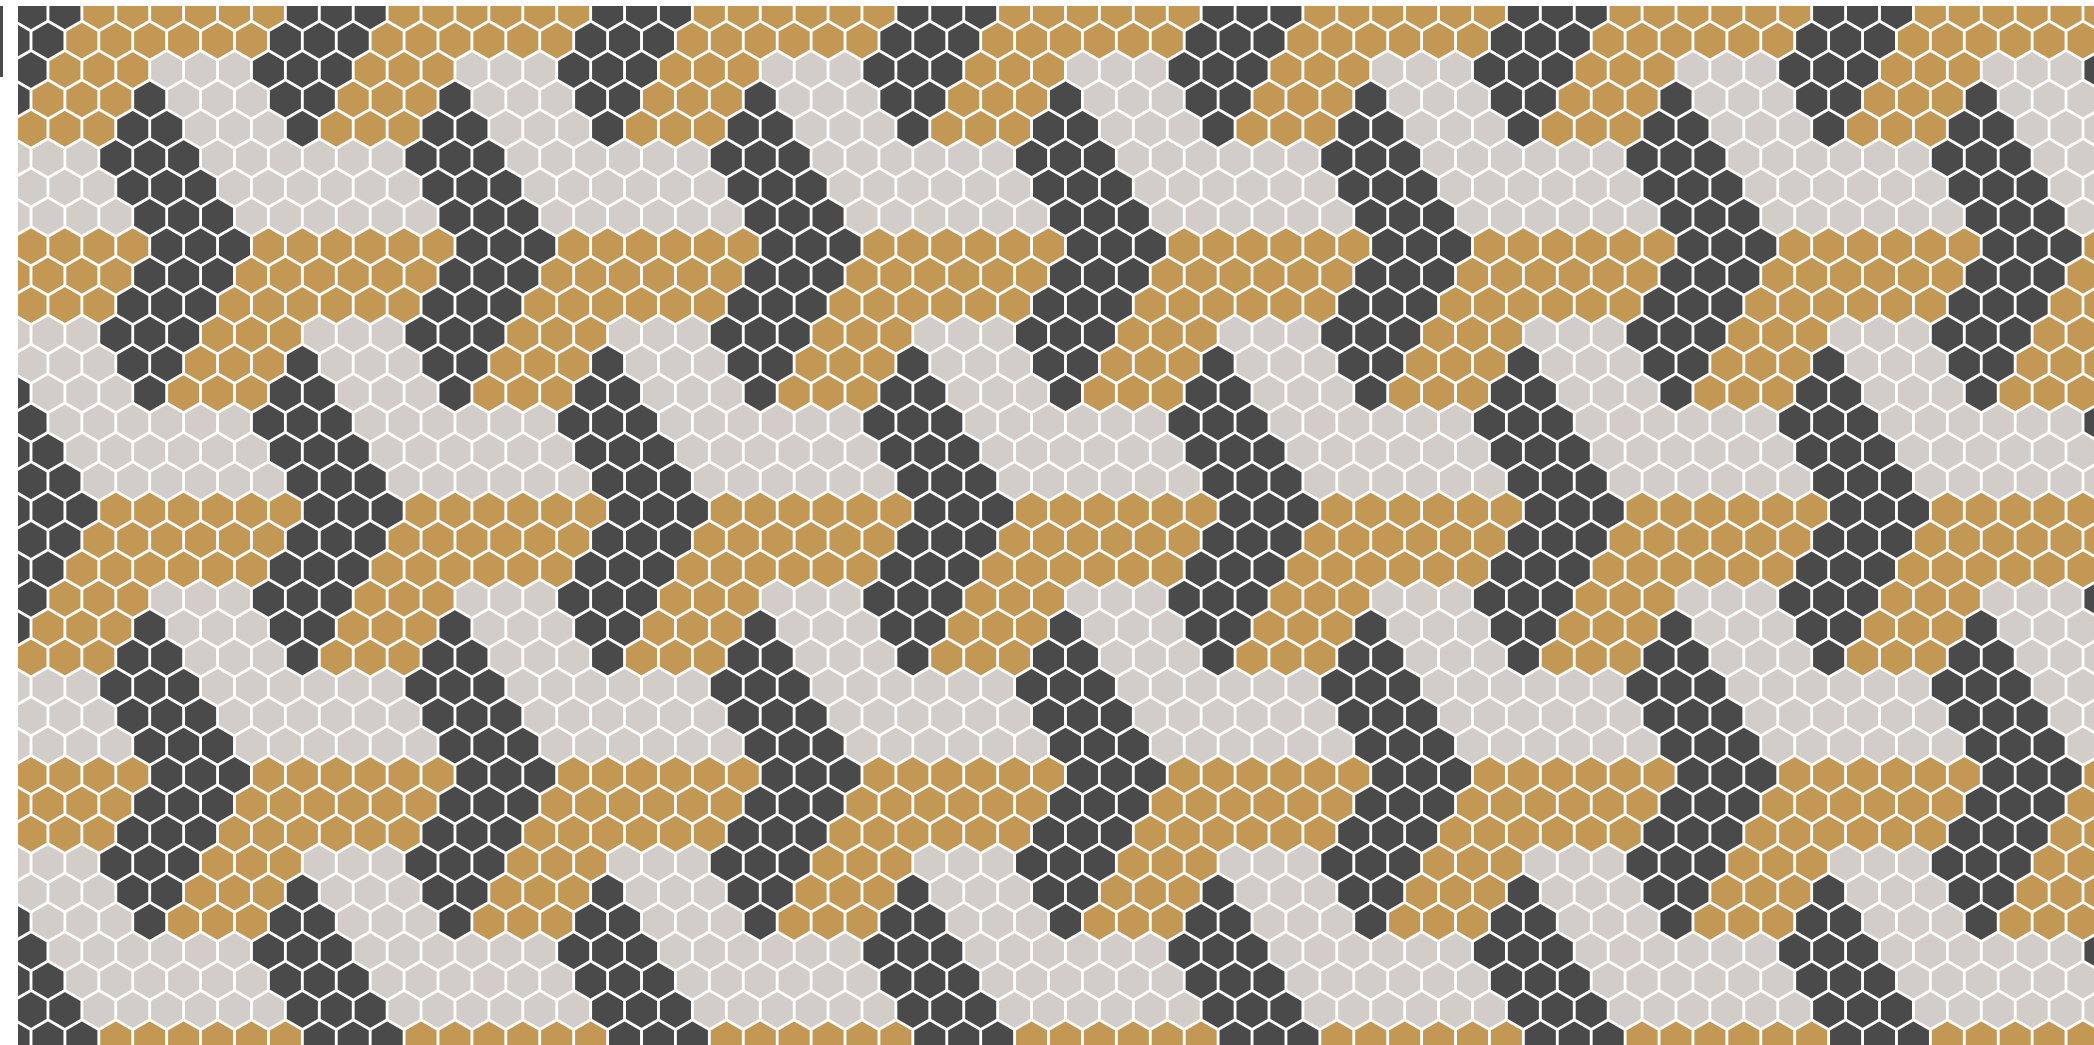

HEXA MINI-15

Module : **293x250mm** / 0.76 sq. ft.
 Gap : **2mm** | Chip Size : **22x25mm**

-  SUPERPOLO
-  TRENDY
-  AZZURO
-  NERO

02 Module

HEXA MINI-16

Module : A - **222x209mm** / 0.47 sq. ft.

Module : B - **222x168mm** / 0.38 sq. ft.