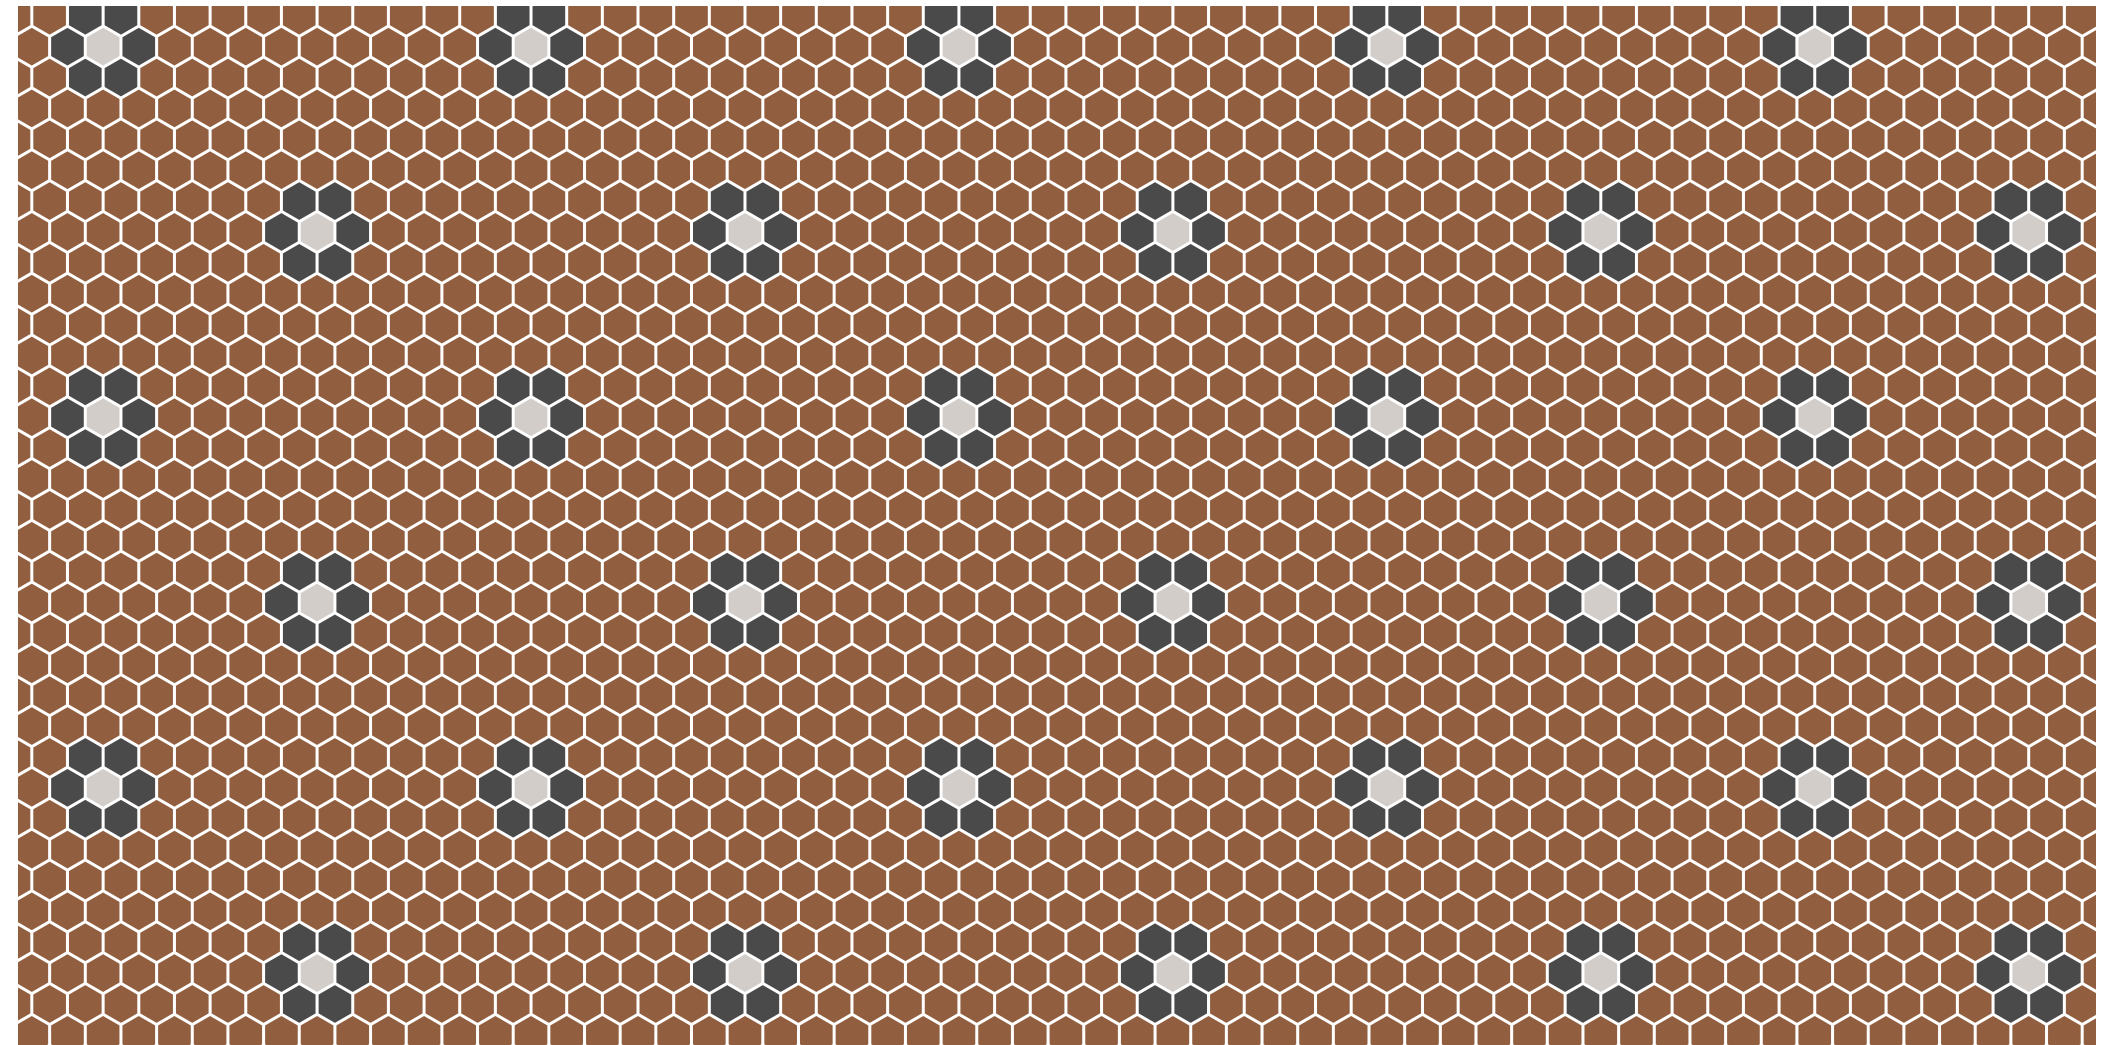

HEXA MINI-01

Module : 293x250mm / 0.76 sq. ft.
Gap : 2mm | Chip Size : 22x25mm

Explore More

HEXA MINI-01

SUPERPOLO

TRENDY

TERACOTTA

01 Module