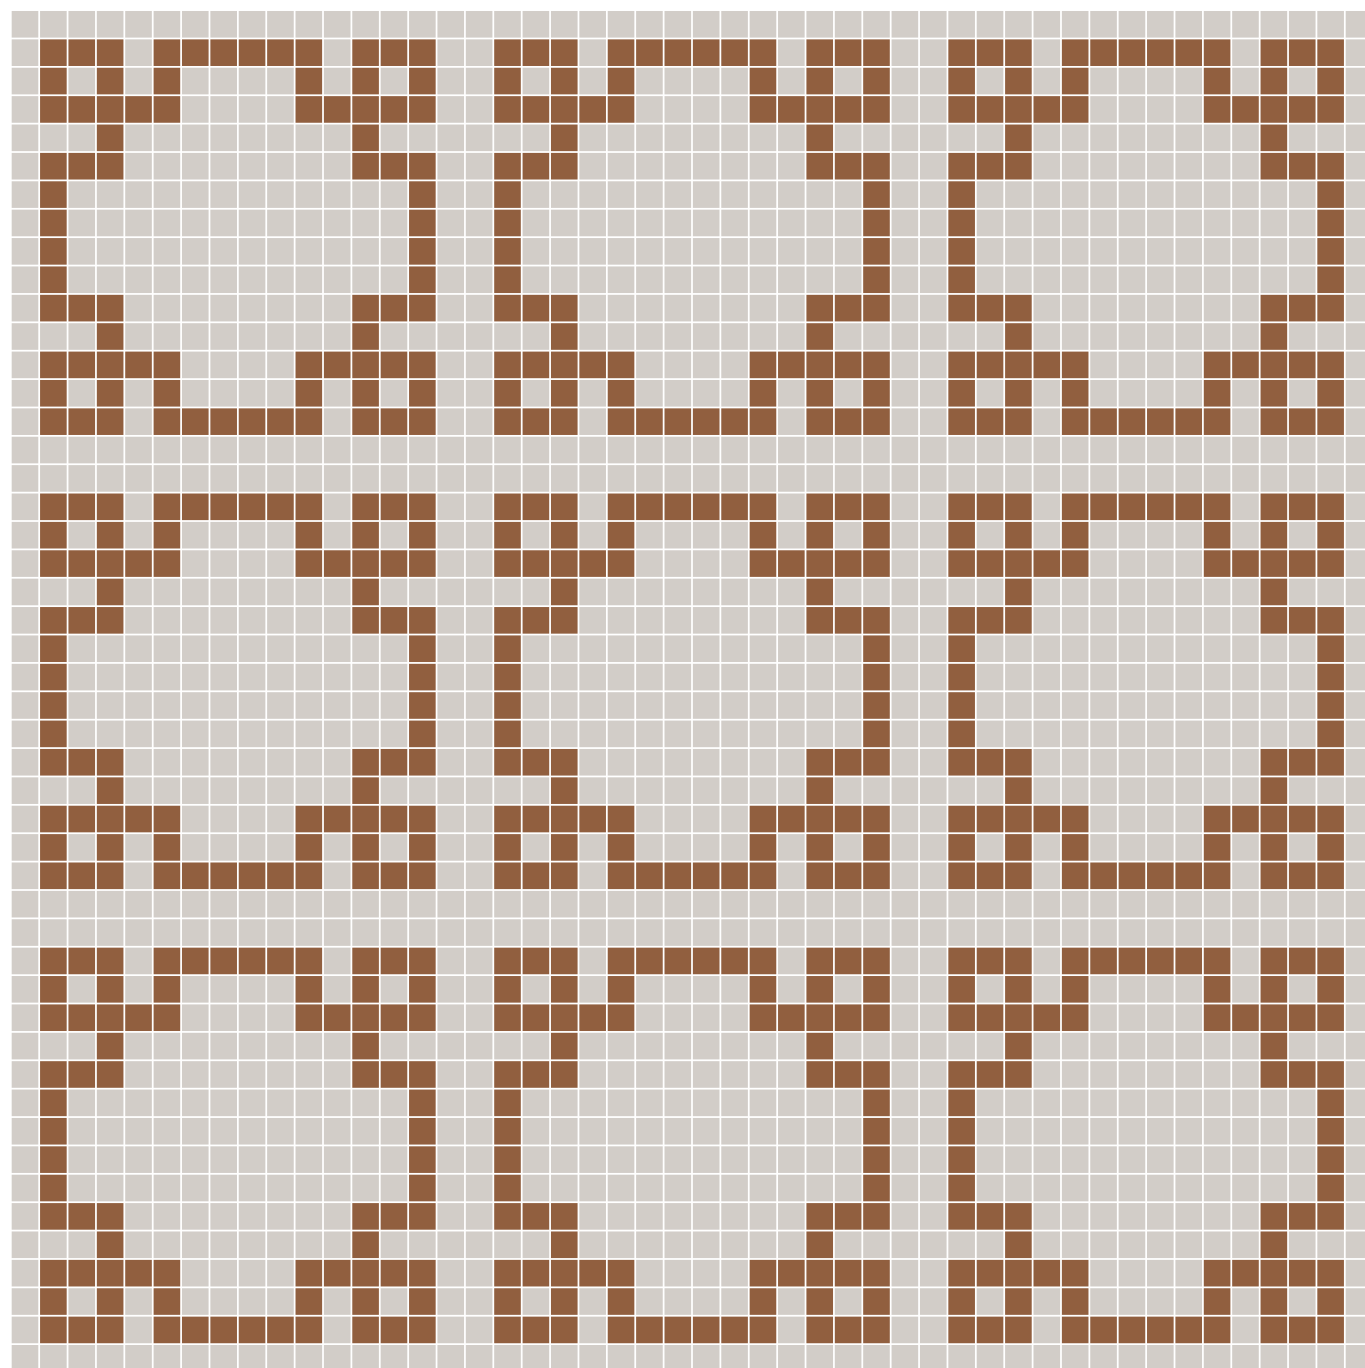

MINI-SQR-55

Module : 254x254mm / 0.69 sq. ft.
 Gap : 2mm | Chip Size : 30x30mm

Explore More

MINI-SQR-55

TERACOTTA SUPERPOLO

O4 Module

MINI-SQR-56

Module : A - **222x222mm** / 0.53 sq. ft.
 Module : B,C - **190x222mm** / 0.45 sq. ft.
 Module : D - **190x190mm** / 0.39 sq. ft.