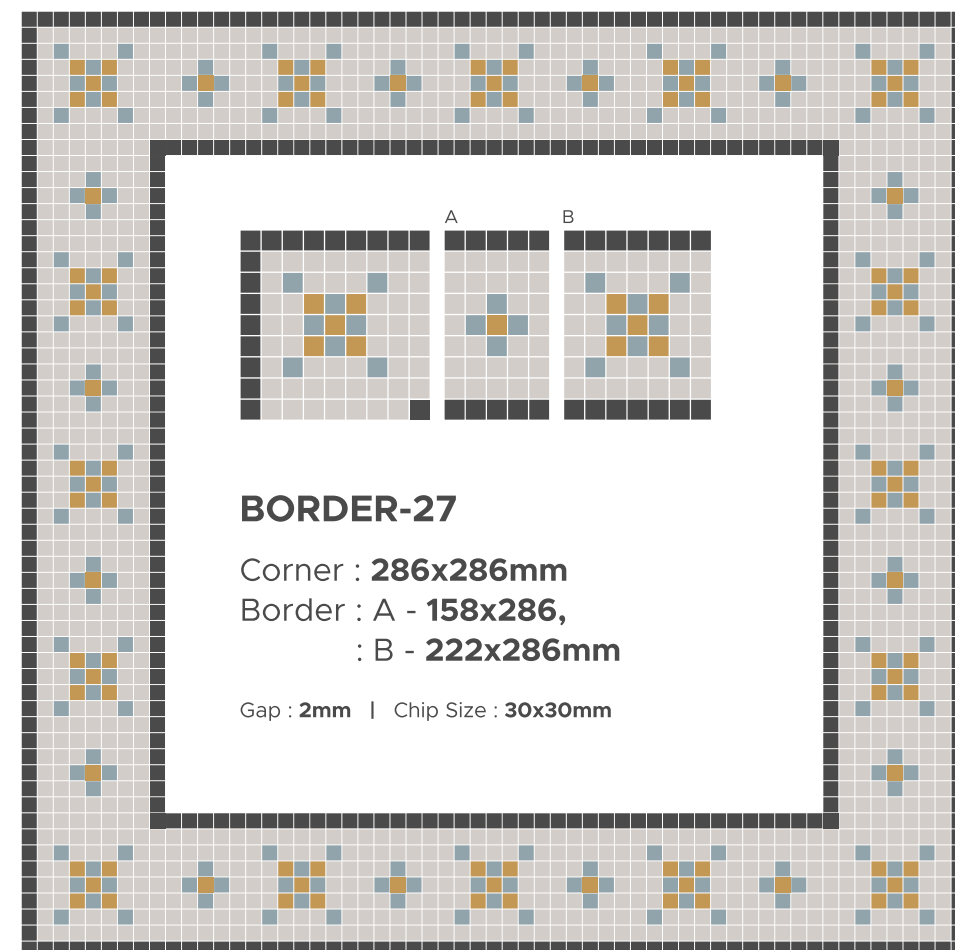

BORDER-21

Corner : **158x158mm**
Border : **158x254mm**

Gap : **2mm** | Chip Size : **30x30mm**

BORDER-24

Corner : **286x286mm**
Border : **286x286mm**

Gap : **2mm** | Chip Size : **30x30mm**

BORDER-25

Corner : **318x318mm**
Border : **A,B - 286x318mm**

Gap : **2mm** | Chip Size : **30x30mm**

BORDER-22

Corner : **190x190mm**
Border : **190x254mm**

Gap : **2mm** | Chip Size : **30x30mm**

BORDER-23

Corner : **158x158mm**
Border : **158x254mm**

Gap : **2mm** | Chip Size : **30x30mm**

BORDER-26

Corner : **222x222mm**
Border : **222x318mm**

Gap : **2mm** | Chip Size : **30x30mm**

BORDER-27

Corner : **286x286mm**
Border : **A - 158x286,**
 : B - 222x286mm

Gap : **2mm** | Chip Size : **30x30mm**