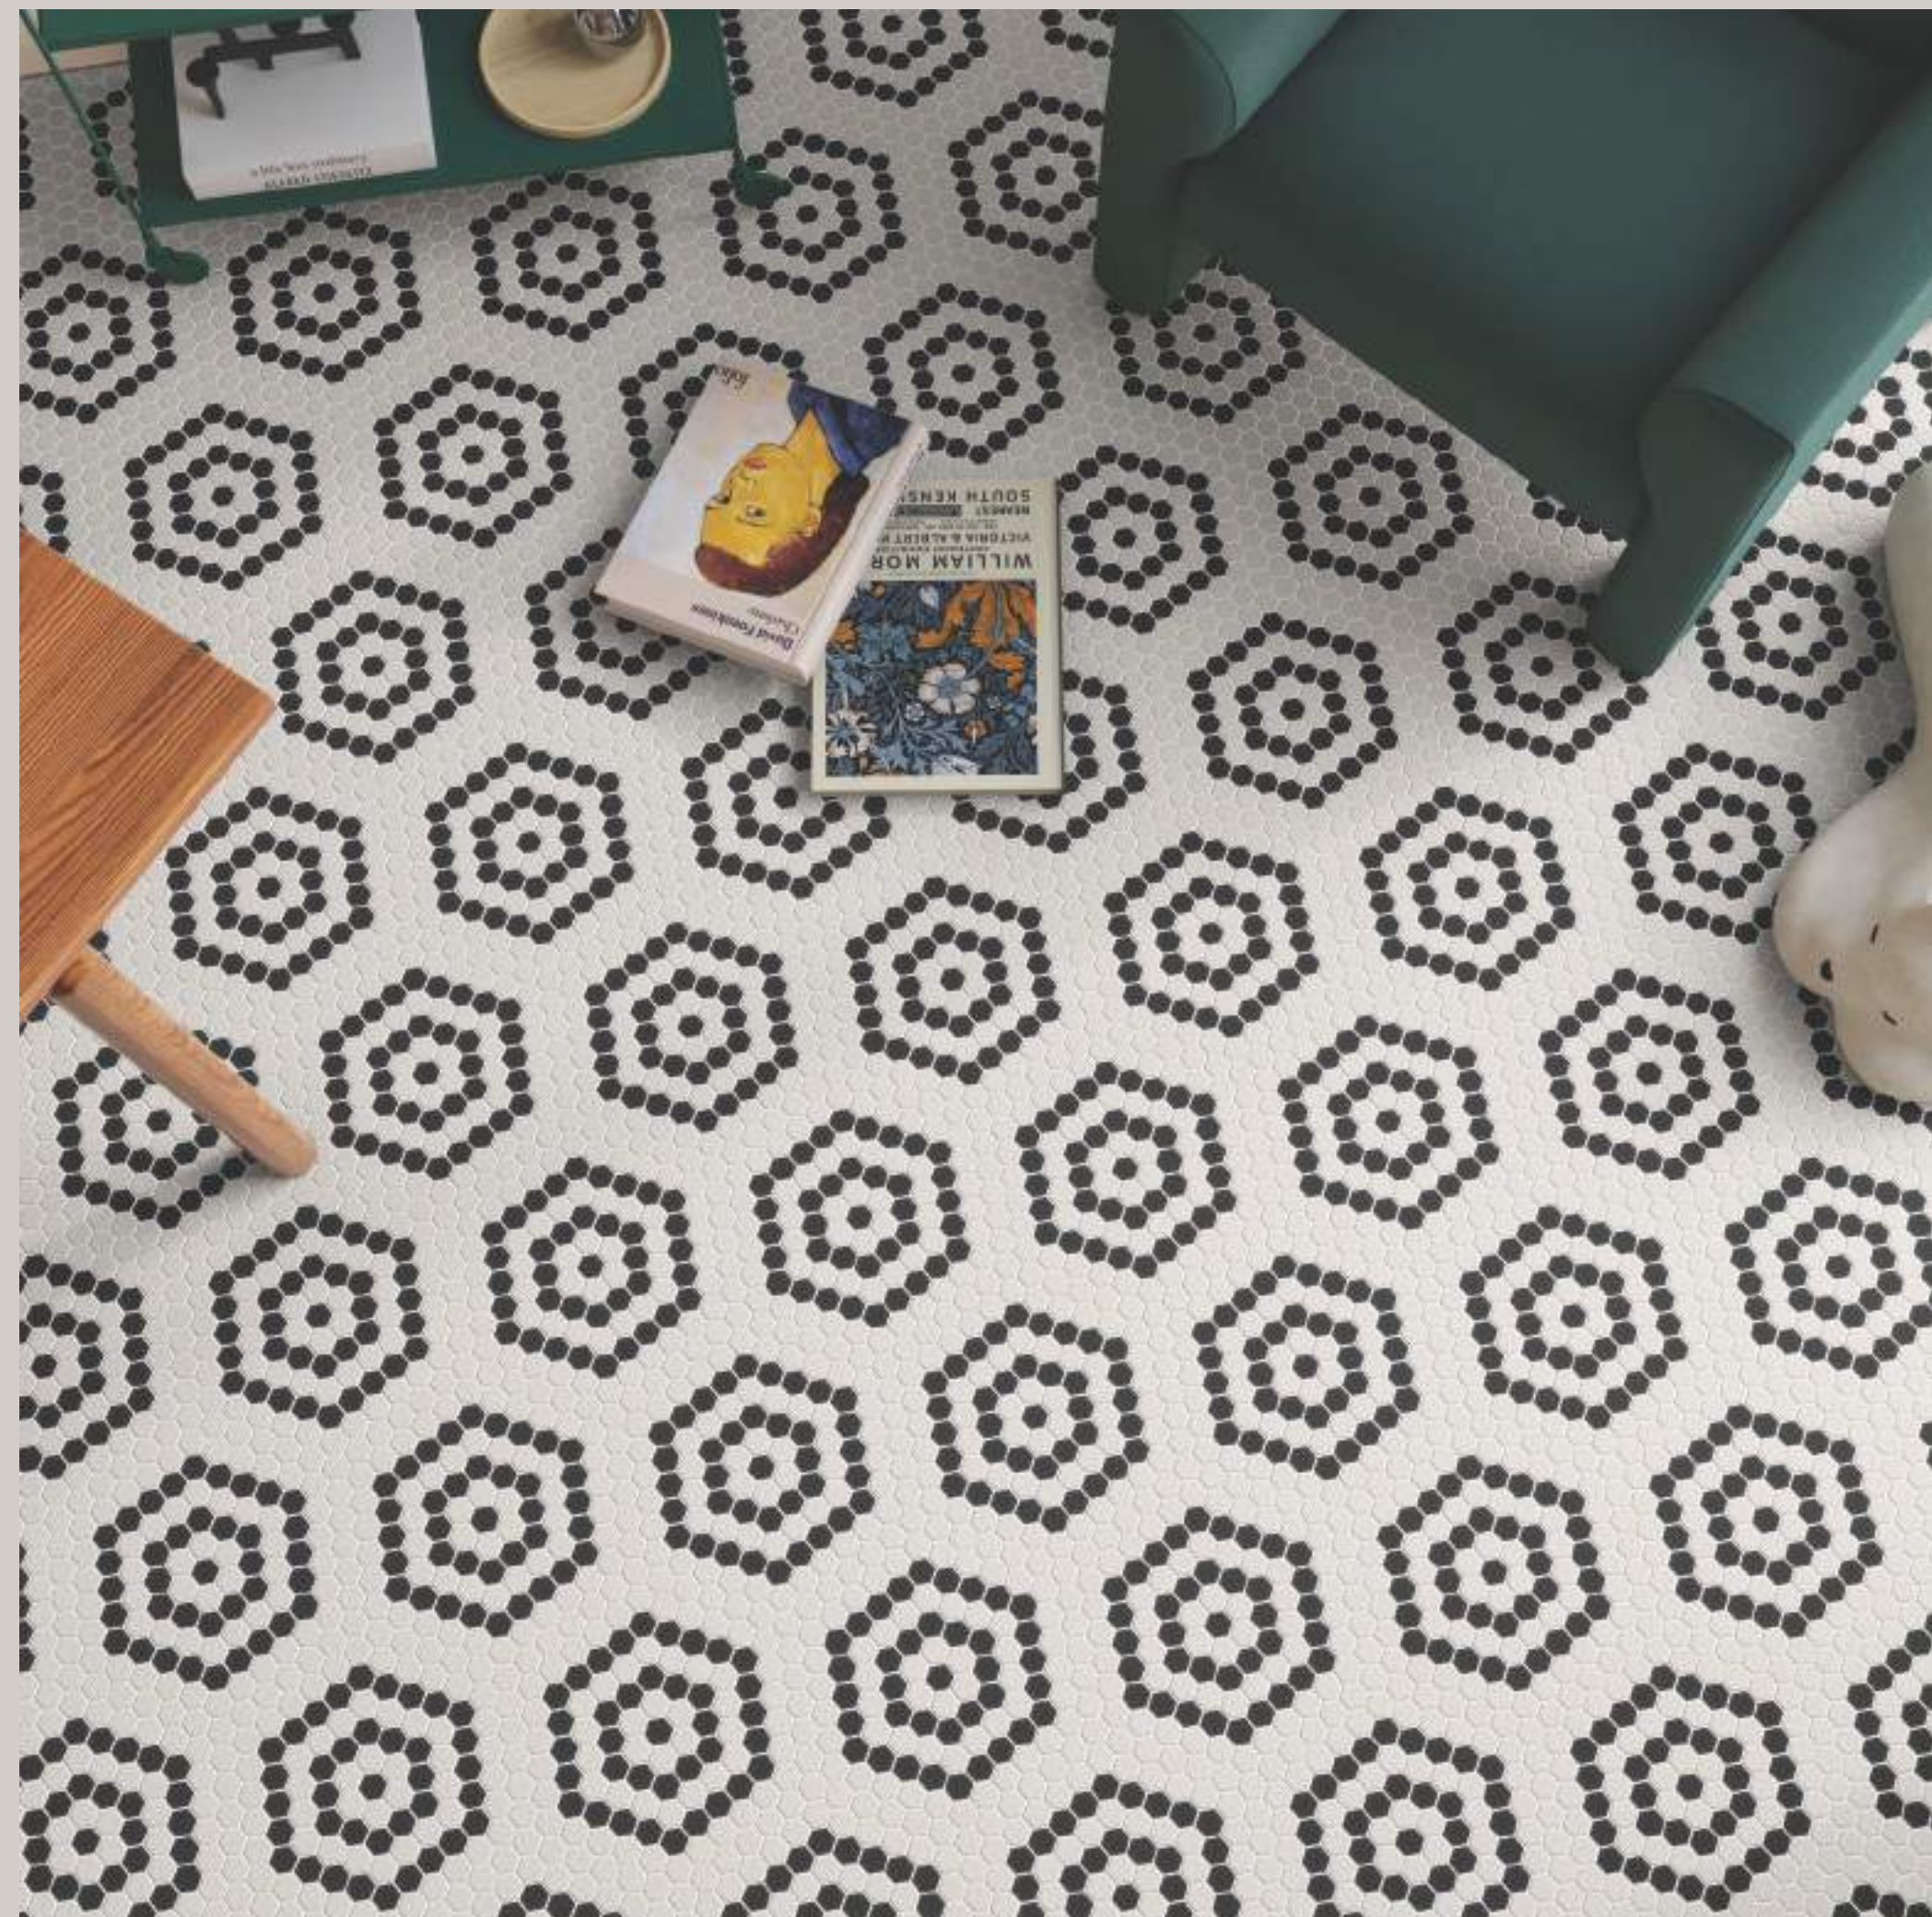

HEXA MINI-36

SUPERPOLO

NERO