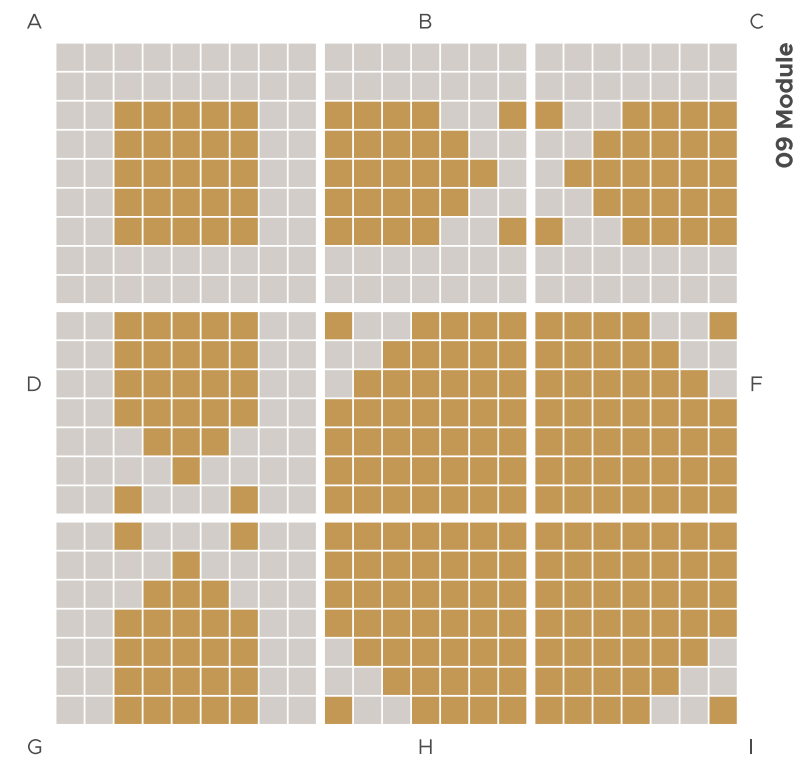

MINI-SQR-46

Module : A -
286x286mm / 0.88 sq. ft.

Module : B,C,D,F,G -
222x286mm / 0.68 sq. ft.

Module : E,H,I -
222x222mm / 0.53 sq. ft.

Gap : 2mm | Chip Size : 30x30mm

Explore More