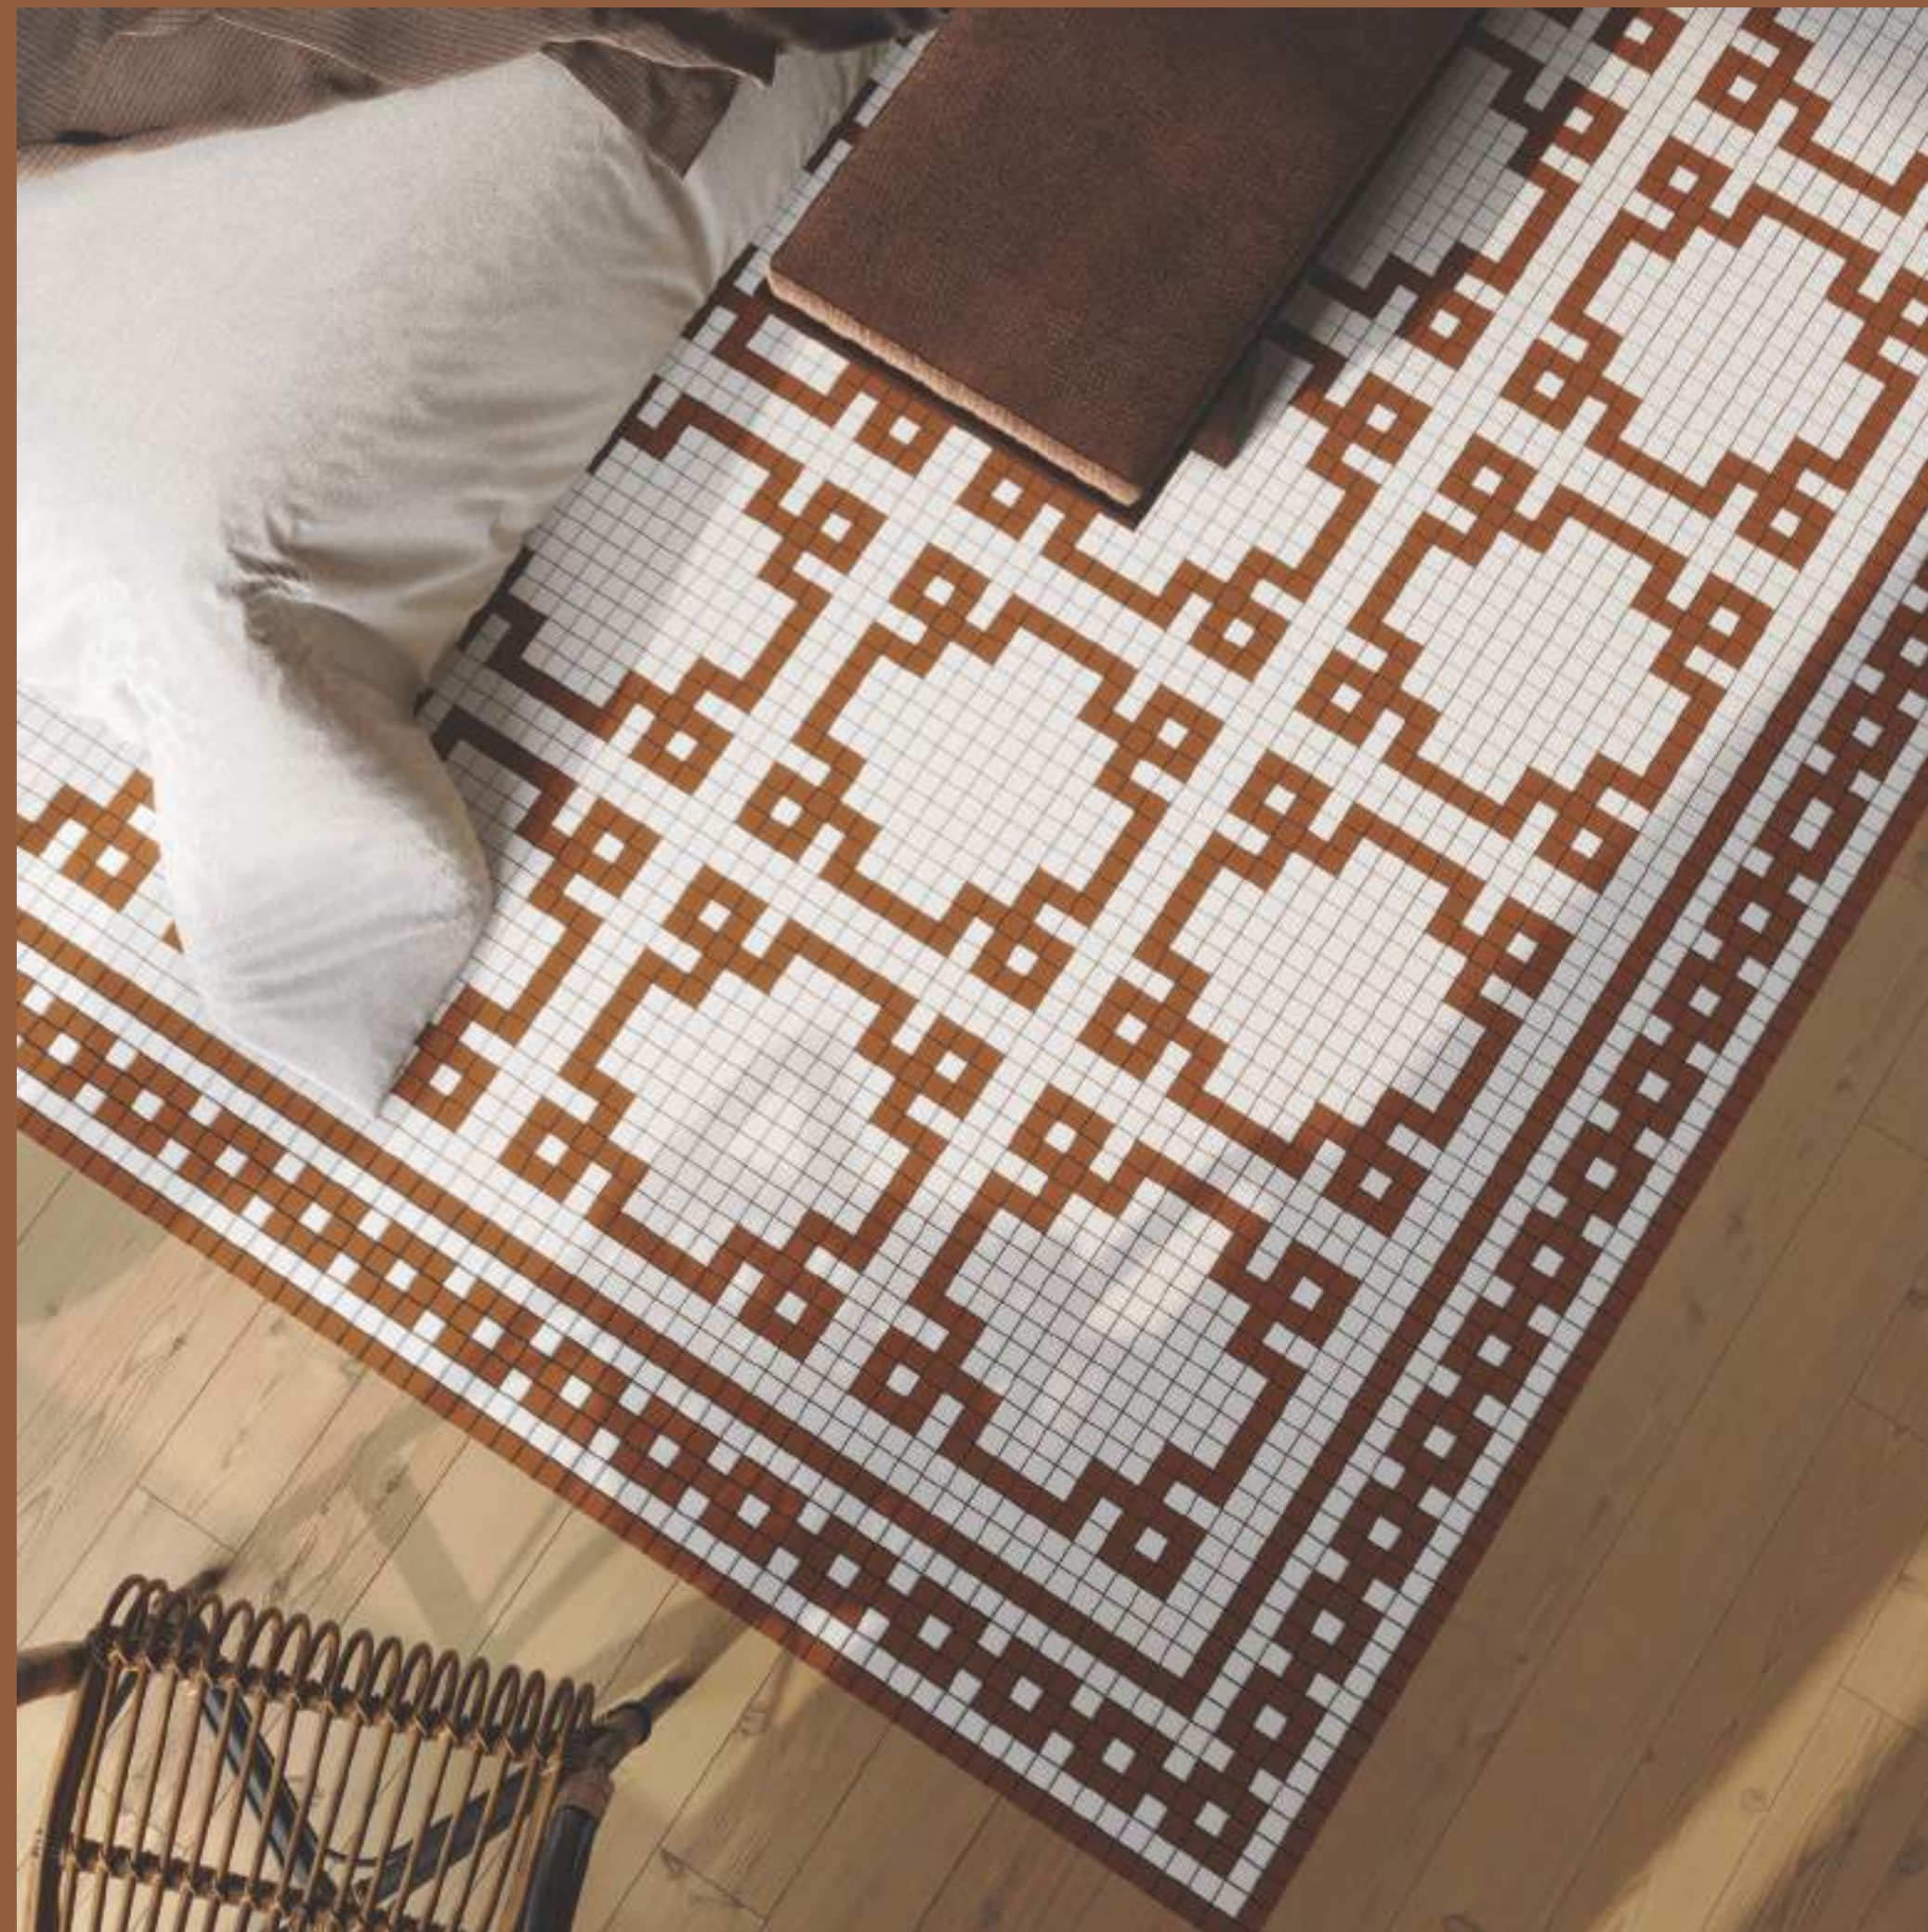

MINI-SQR-55

Module : 254x254mm / 0.69 sq. ft.
 Gap : 2mm | Chip Size : 30x30mm

Explore More

MINI-SQR-55

TERACOTTA SUPERPOLO

O4 Module

MINI-SQR-56

Module : A - **222x222mm** / 0.53 sq. ft.
 Module : B,C - **190x222mm** / 0.45 sq. ft.
 Module : D - **190x190mm** / 0.39 sq. ft.