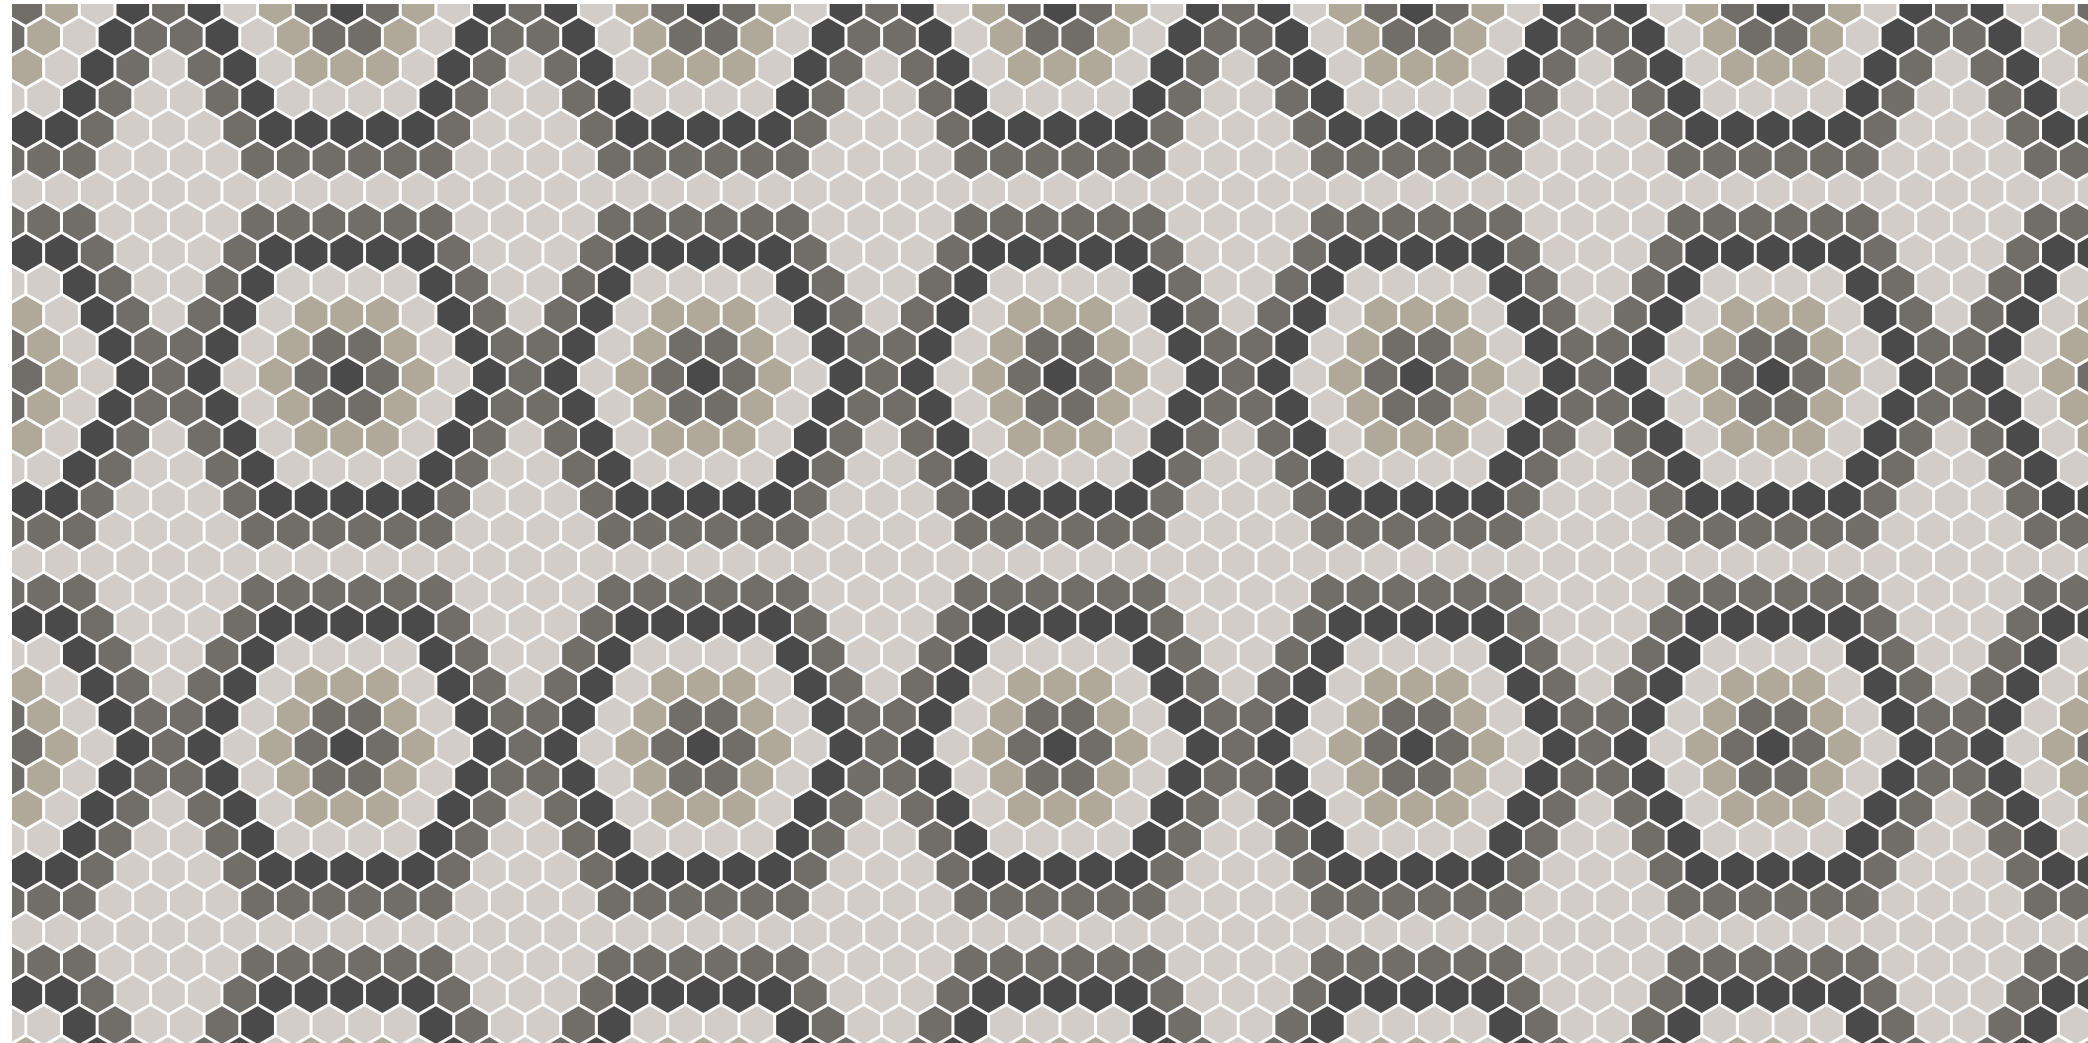

Explore More

HEXA MINI-42

02 Module

HEXA MINI-43
 Module :
 A, B - 222x250mm / 0.57 sq. ft.
 Gap : 2mm
 Chip Size : 22x25mm

 SUPERPOLO
 NERO

01 Module

HEXA MINI-44

Module : 246x250mm / 0.63 sq. ft.
Gap : 2mm | Chip Size : 22x25mm