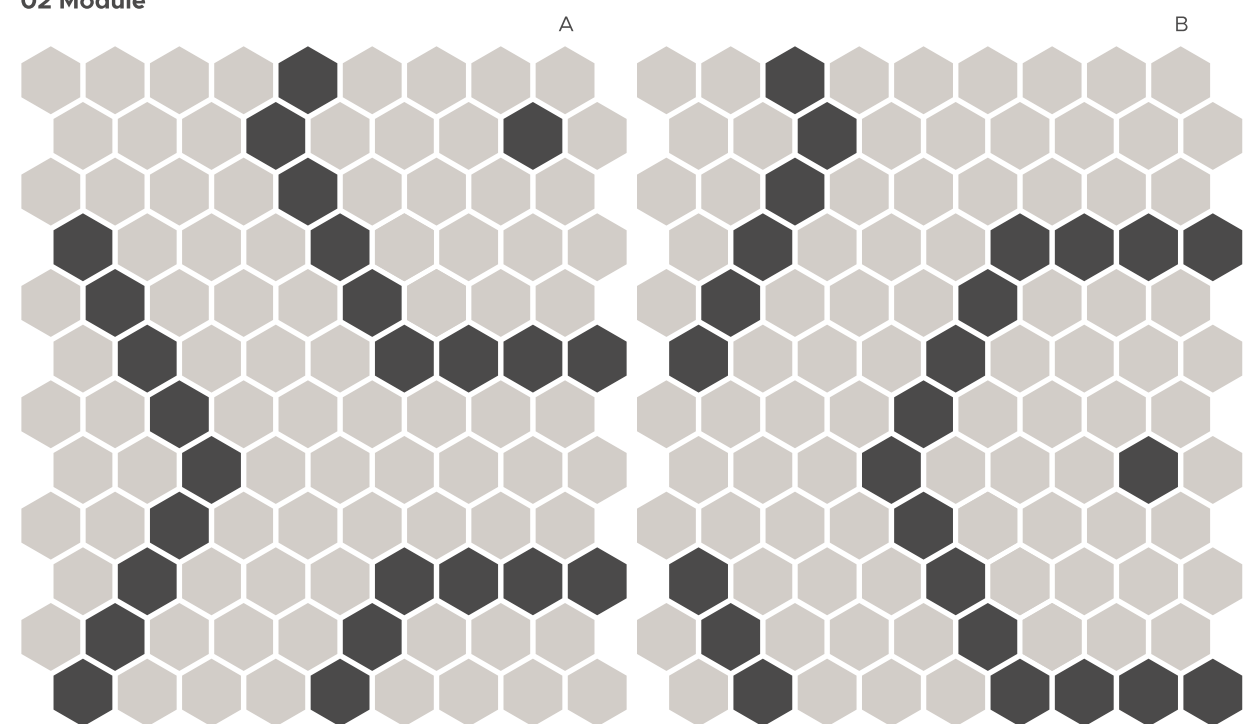

02 Module

HEXA MINI-37

Module :
A, B - **222x250mm** / 0.57 sq. ft.
Gap : **2mm**
Chip Size : **22x25mm**

Explore More

HEXA MINI-38

Module :
A, B - **222x250mm** / 0.57 sq. ft.
Gap : **2mm**
Chip Size : **22x25mm**

Explore More