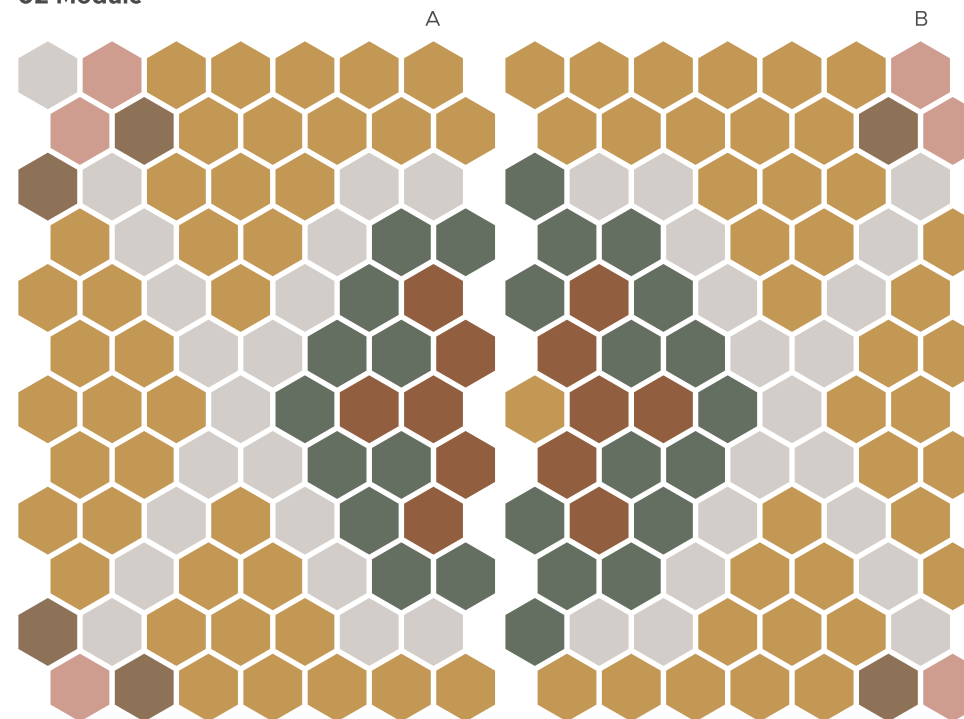

HEXA MINI-48

SUPERPOLO

TERACOTTA

NERO

02 Module

HEXA MINI-49

Module : 175x250mm / 0.44 sq. ft.
 Gap : 2mm | Chip Size : 22x25mm

-  SUPERPOLO
-  TERACOTTA
-  TRENDY
-  MUSHROOM
-  ROSETTA
-  KOTAGREEN