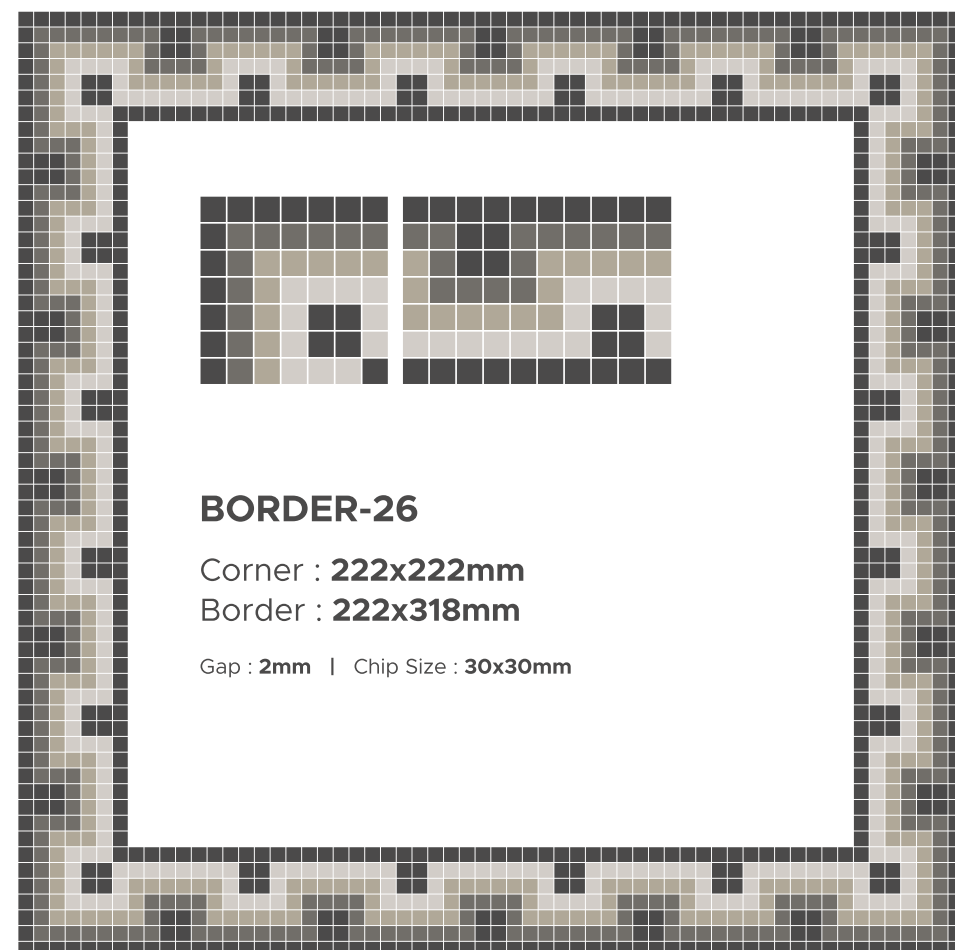

Gap : **2mm** | Chip Size : **30x30mm**

BORDER-22

Corner : **190x190mm**
Border : **190x254mm**

Gap : **2mm** | Chip Size : **30x30mm**

BORDER-23

Corner : **158x158mm**
Border : **158x254mm**

Gap : **2mm** | Chip Size : **30x30mm**