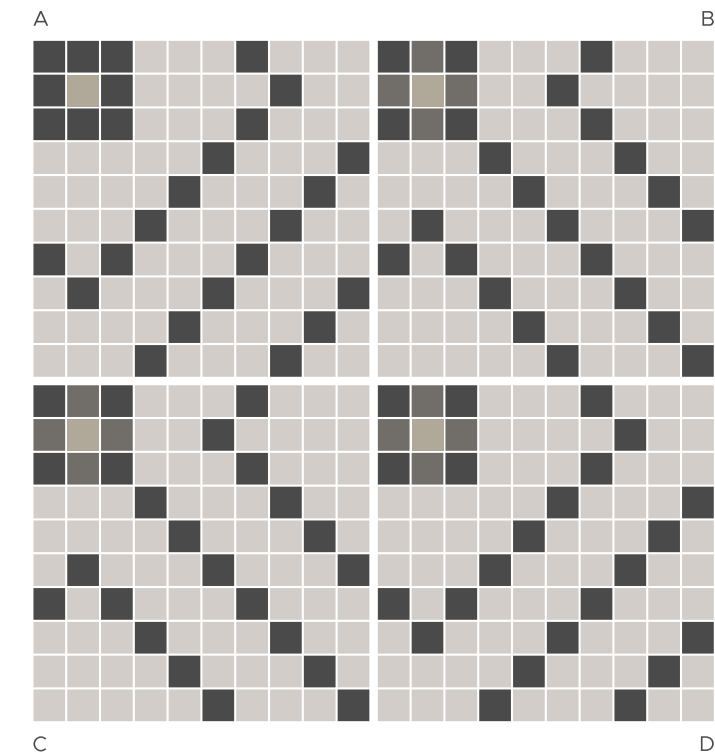

MINI-SQR-39

Module : A, B, C, D - **318x318mm** / 1.09 sq. ft.
Gap : **2mm** | Chip Size : **30x30mm**

Explore More