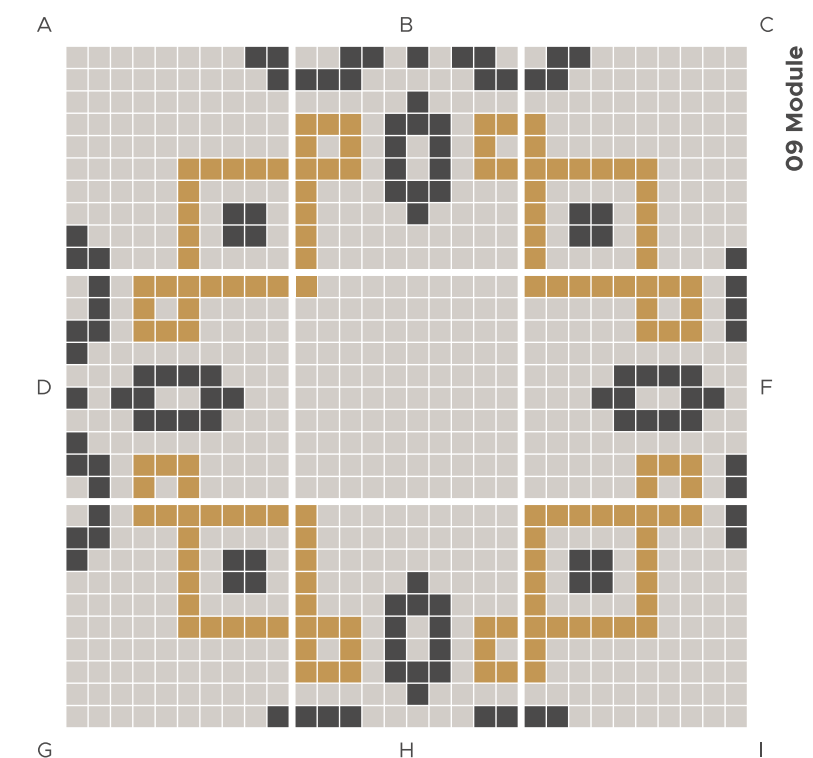

MINI-SQR-49

Module : A to I - **318x318mm** / 1.09 sq. ft.
Gap : **2mm** | Chip Size : **30x30mm**

Explore More