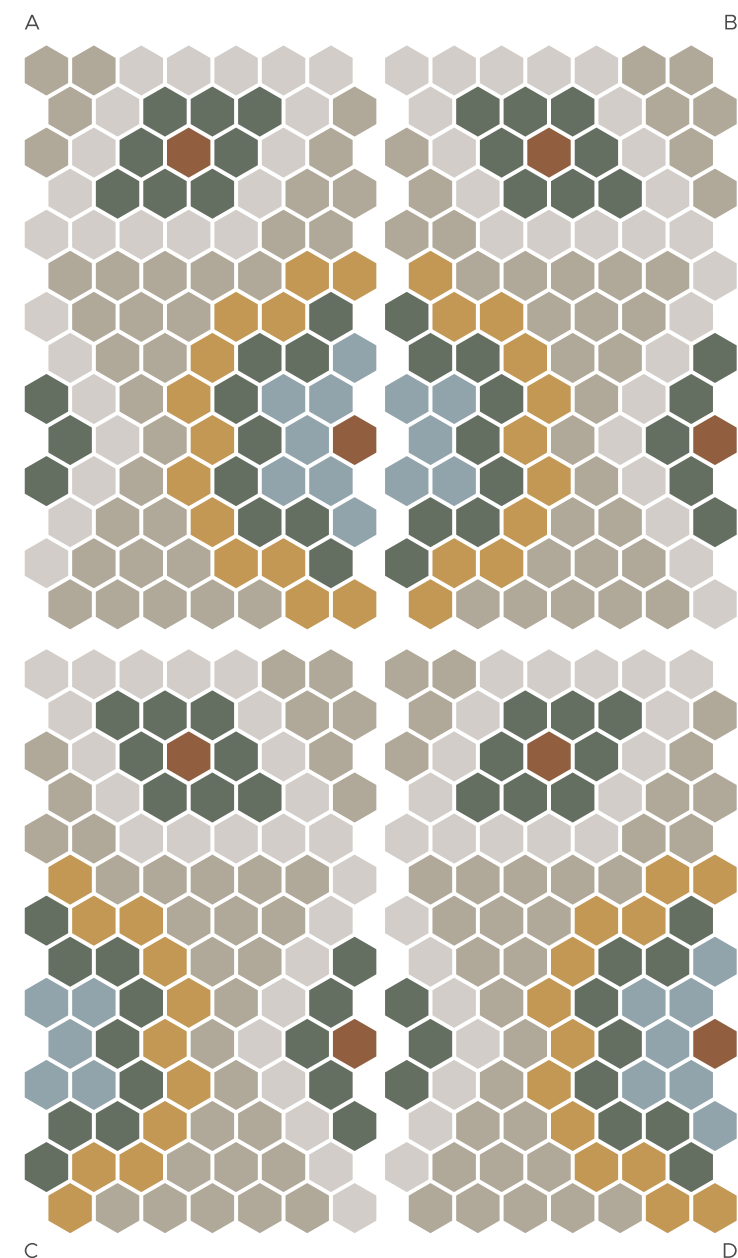

HEXA MINI-50

Module : A, B, C, D - **175x291mm** / 0.51 sq. ft.
Gap : **2mm** | Chip Size : **22x25mm**

Explore More