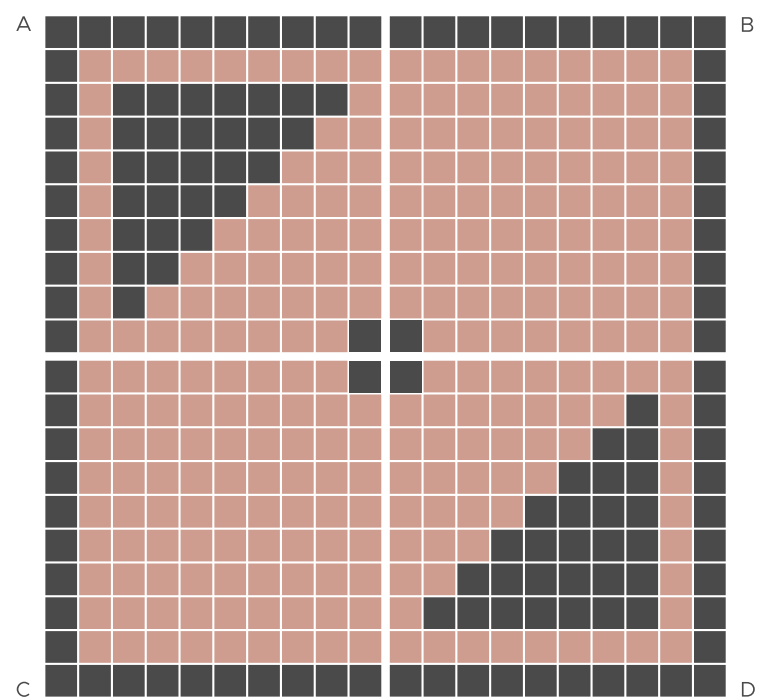

Gap : 2mm | Chip Size : 30x30mm

Explore More

MINI-SQR-46

TRENDY

SUPERPOLO

O4 Module

MINI-SQR-47

Module : A, B, C, D - **318x318mm** / 1.09 sq. ft.
Gap : **2mm** | Chip Size : **30x30mm**