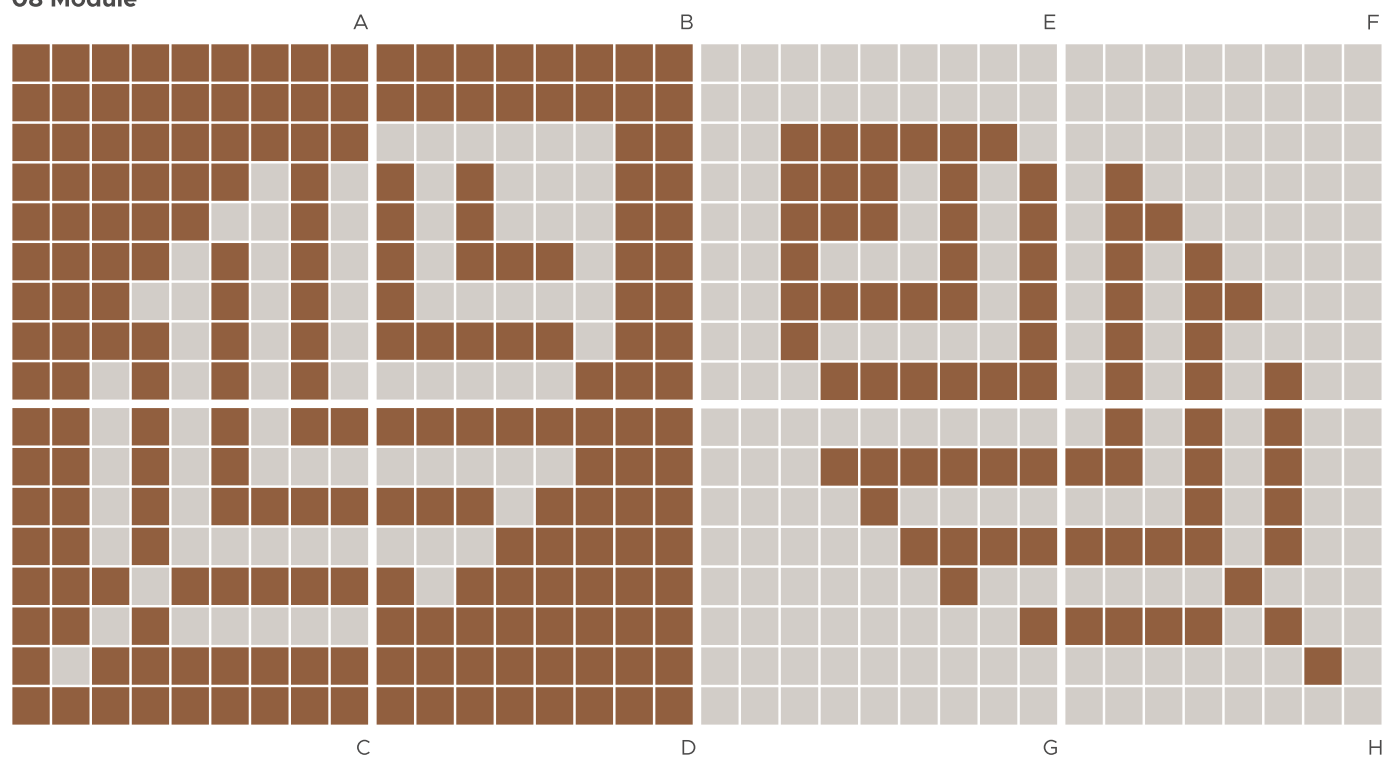

SUPERPOLO

TRENDY

NERO

08 Module

MINI-SQR-50

Module :
 A,E - **286x286mm** /
 0.88 sq. ft.
 B,C,F,G - **254x286mm** /
 0.78 sq. ft.
 D,H - **254x254mm** /
 0.69 sq. ft.
 Gap : **2mm**
 Chip Size : **30x30mm**