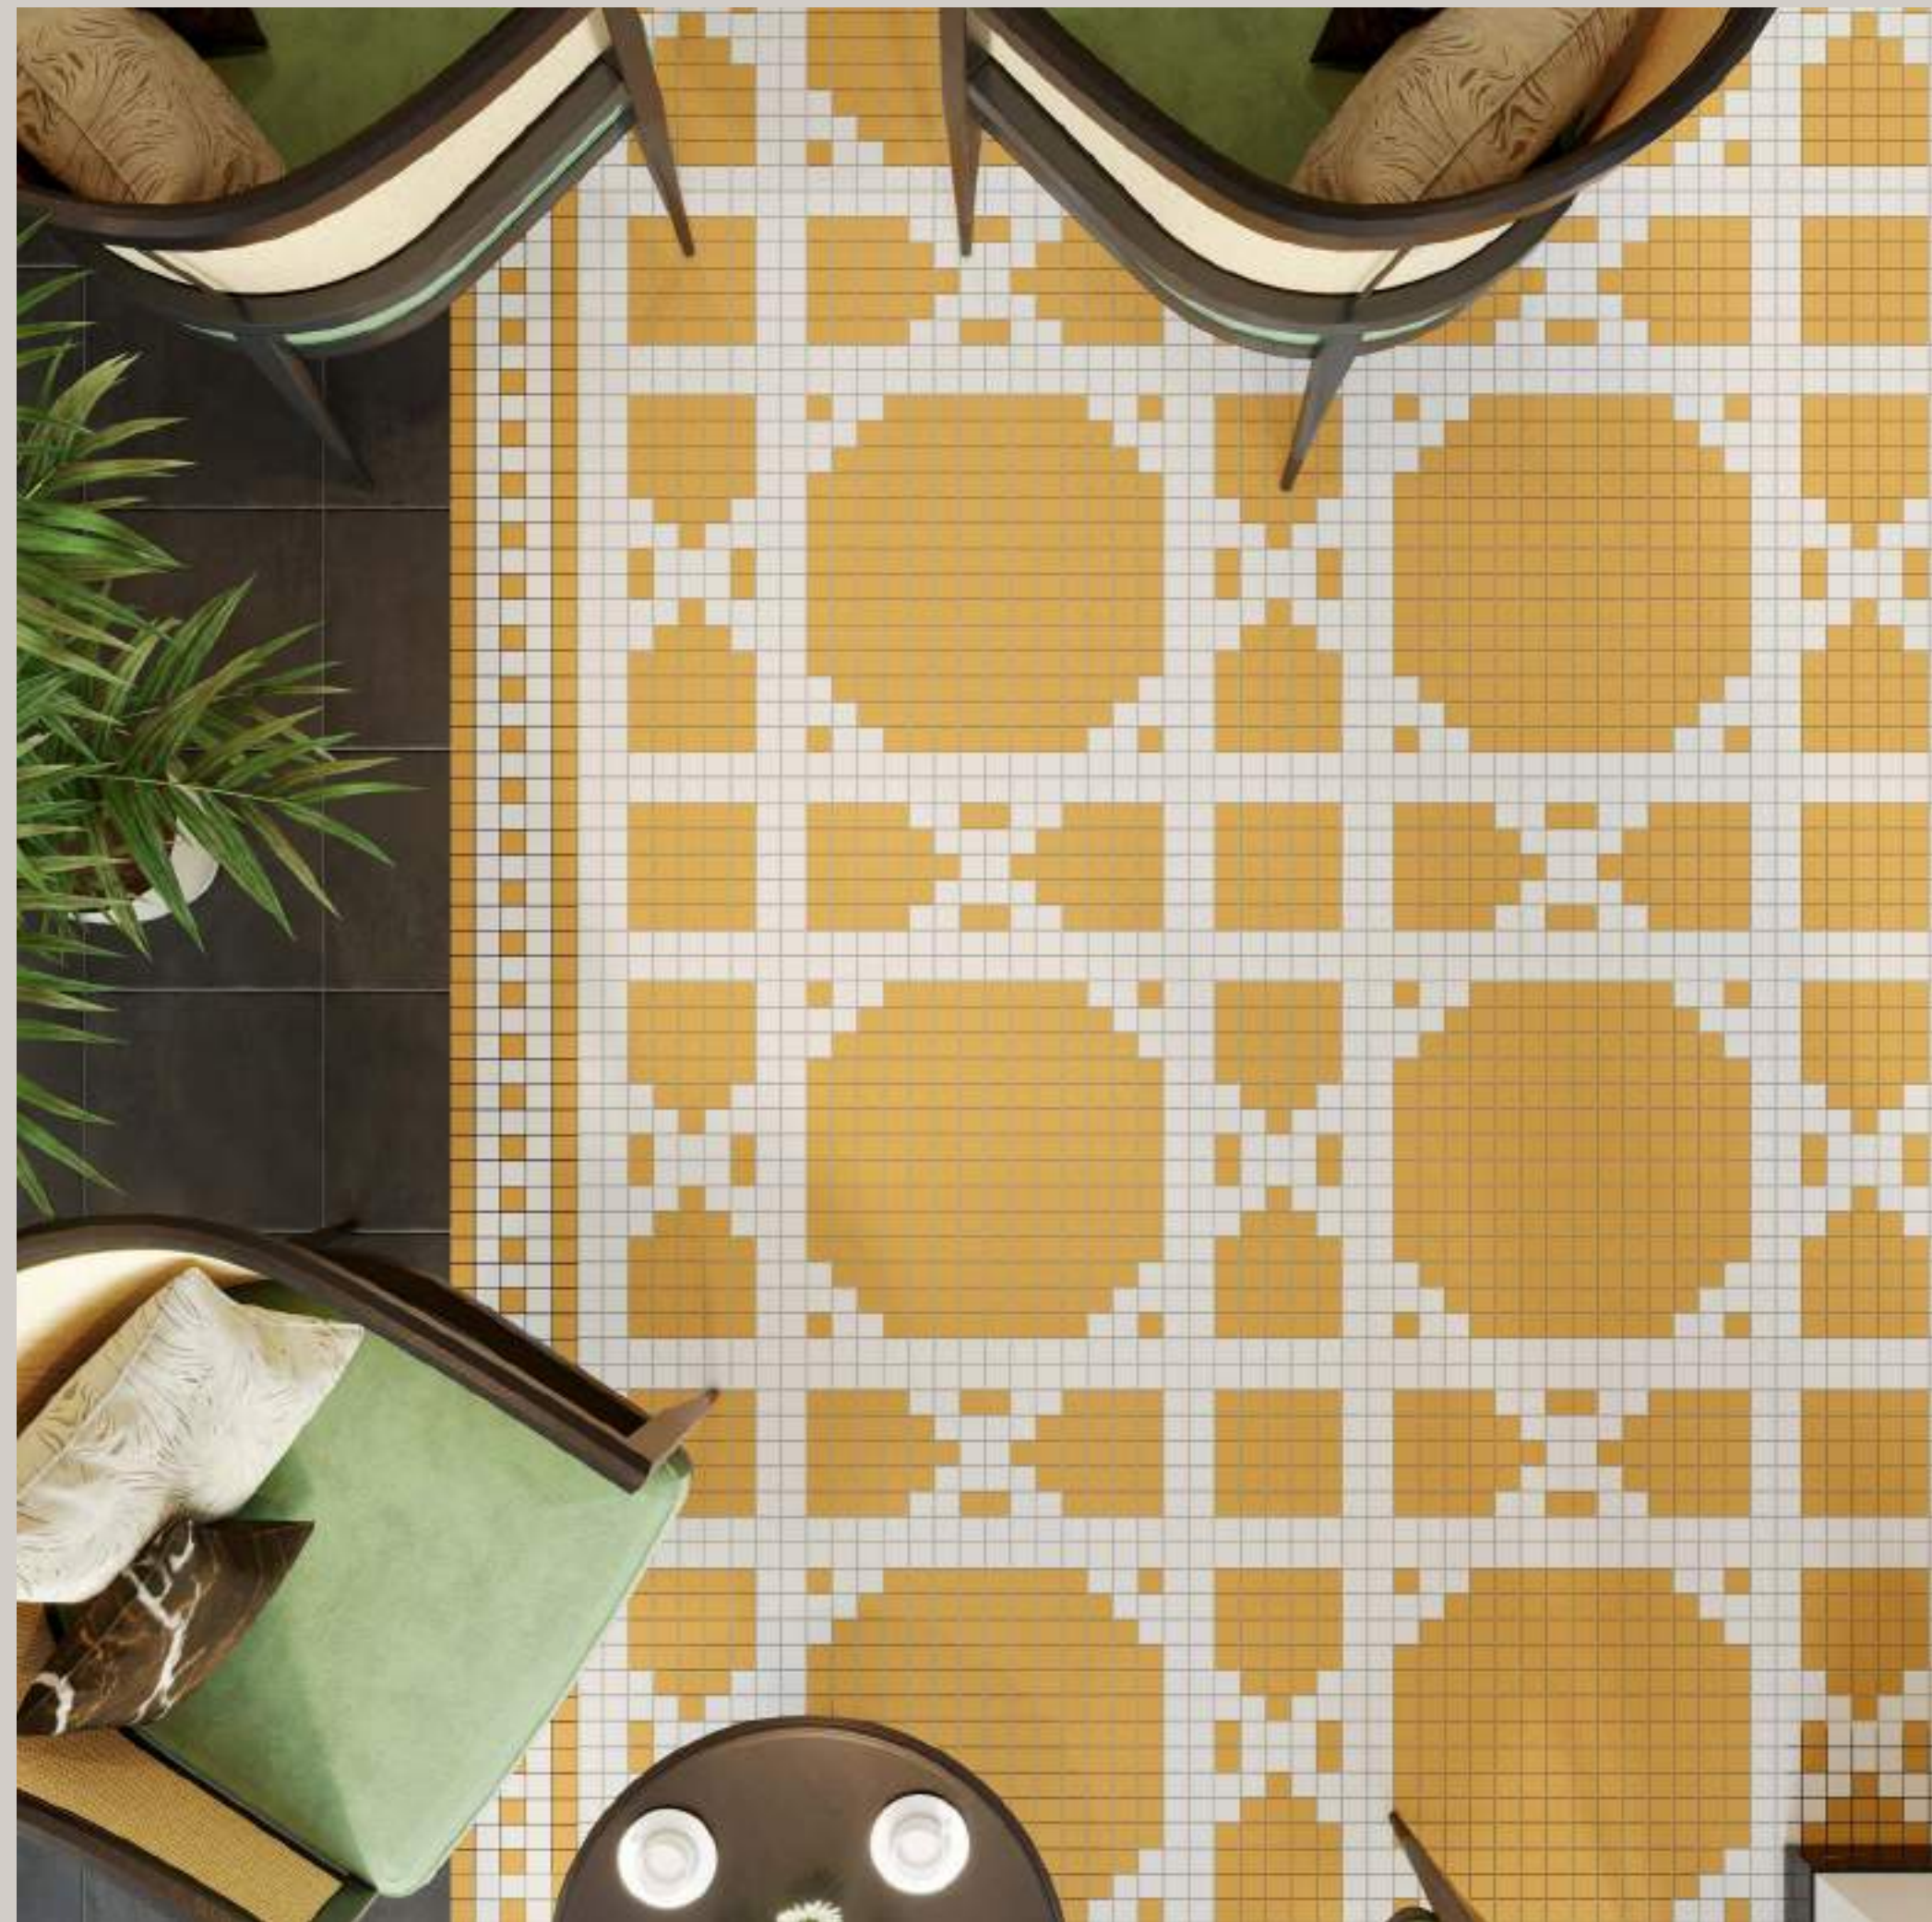

Gap : 2mm | Chip Size : 30x30mm

Explore More

MINI-SQR-46

TRENDY

SUPERPOLO

O4 Module

MINI-SQR-47

Module : A, B, C, D - **318x318mm** / 1.09 sq. ft.
Gap : **2mm** | Chip Size : **30x30mm**