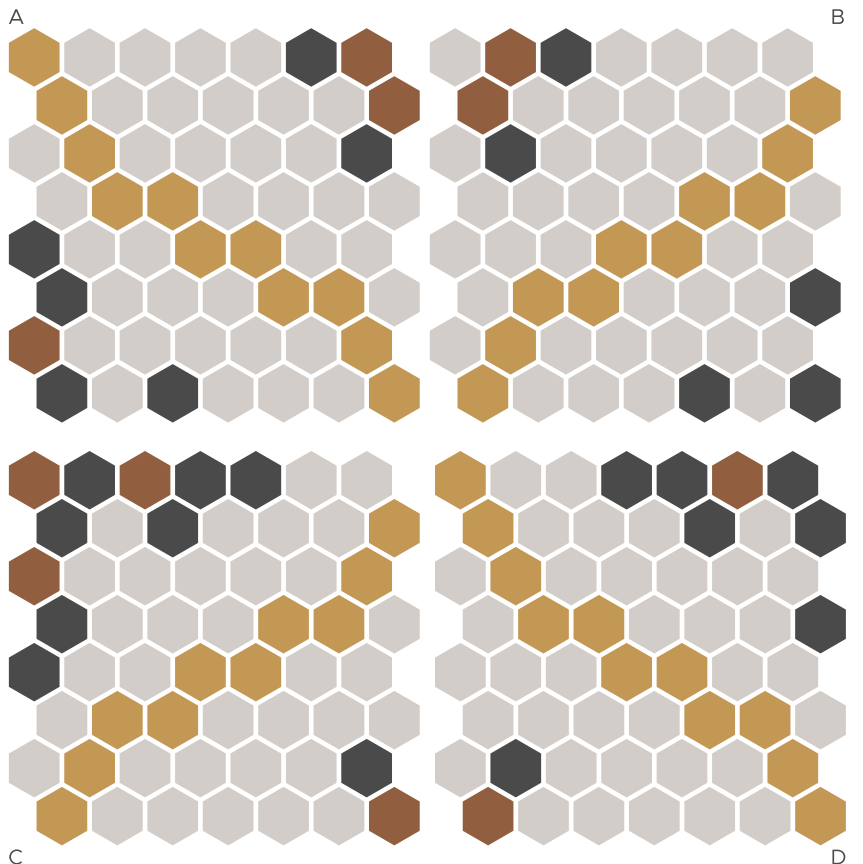

HEXA MINI-33
Module : A,B,C,D - 293x250mm / 0.76 sq. ft.
Gap : 2mm | Chip Size : 22x25mm

Explore More