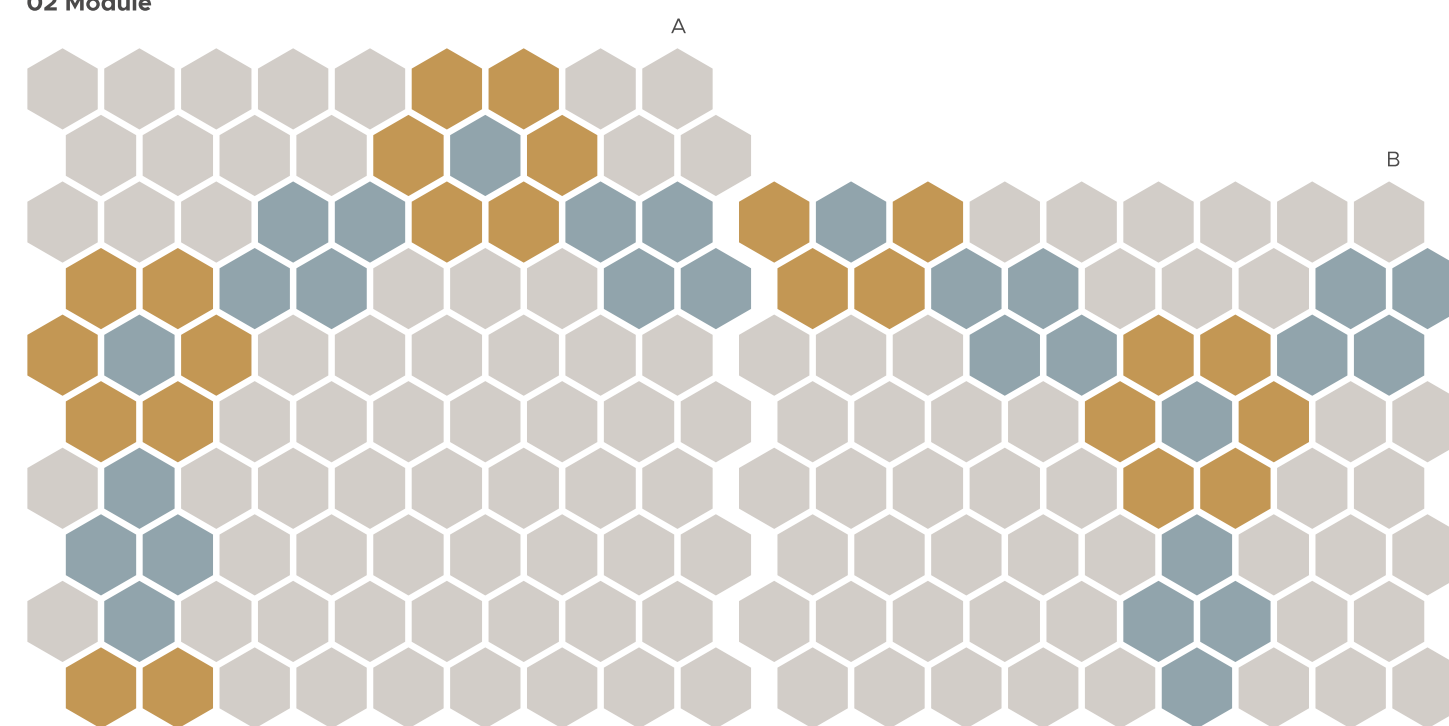

Explore More

HEXA MINI-33

02 Module

HEXA MINI-34

Module : A - **222x209mm** / 0.47 sq. ft.
 Module : B - **222x168mm** / 0.38 sq. ft.

Gap : **2mm**
 Chip Size : **22x25mm**

- SUPERPOLO
- NERO

02 Module