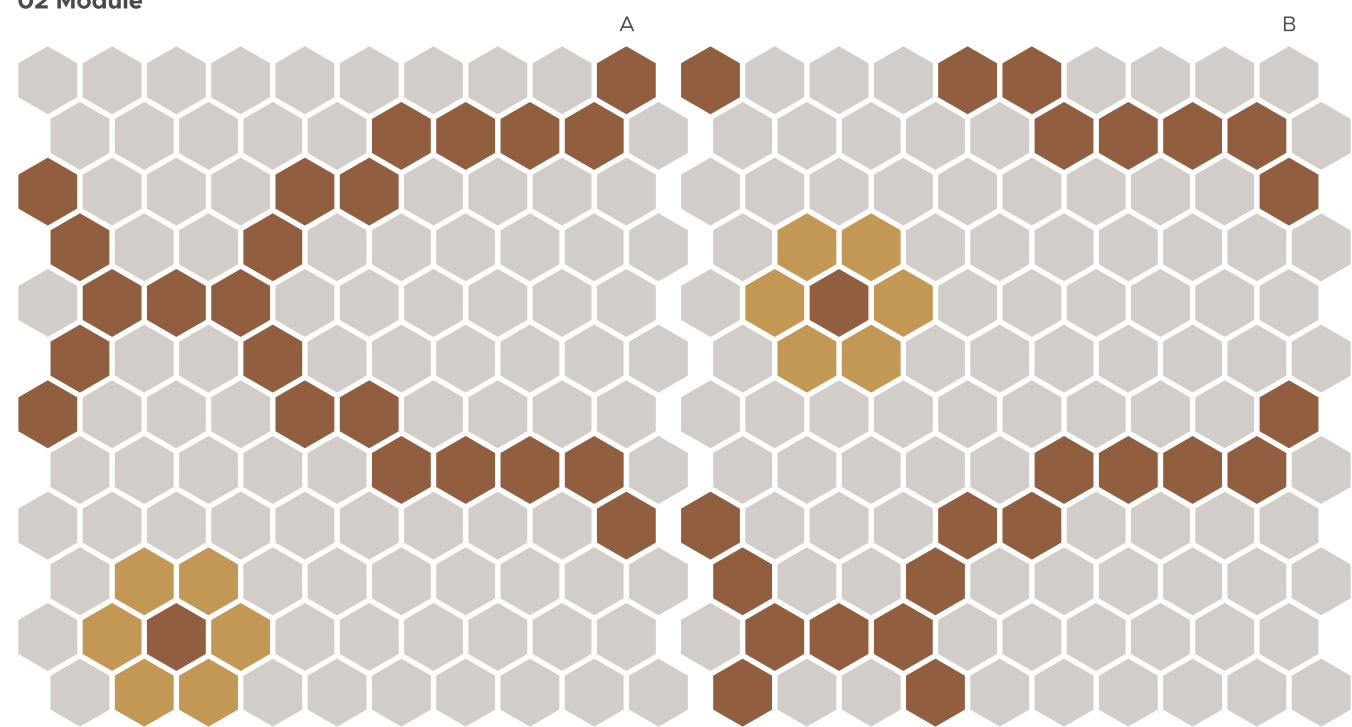

02 Module

HEXA MINI-31

Module :
A, B - 246x250mm / 0.63 sq. ft.
Gap : 2mm
Chip Size : 22x25mm

- SUPERPOLO
- TRENDY
- TERACOTTA