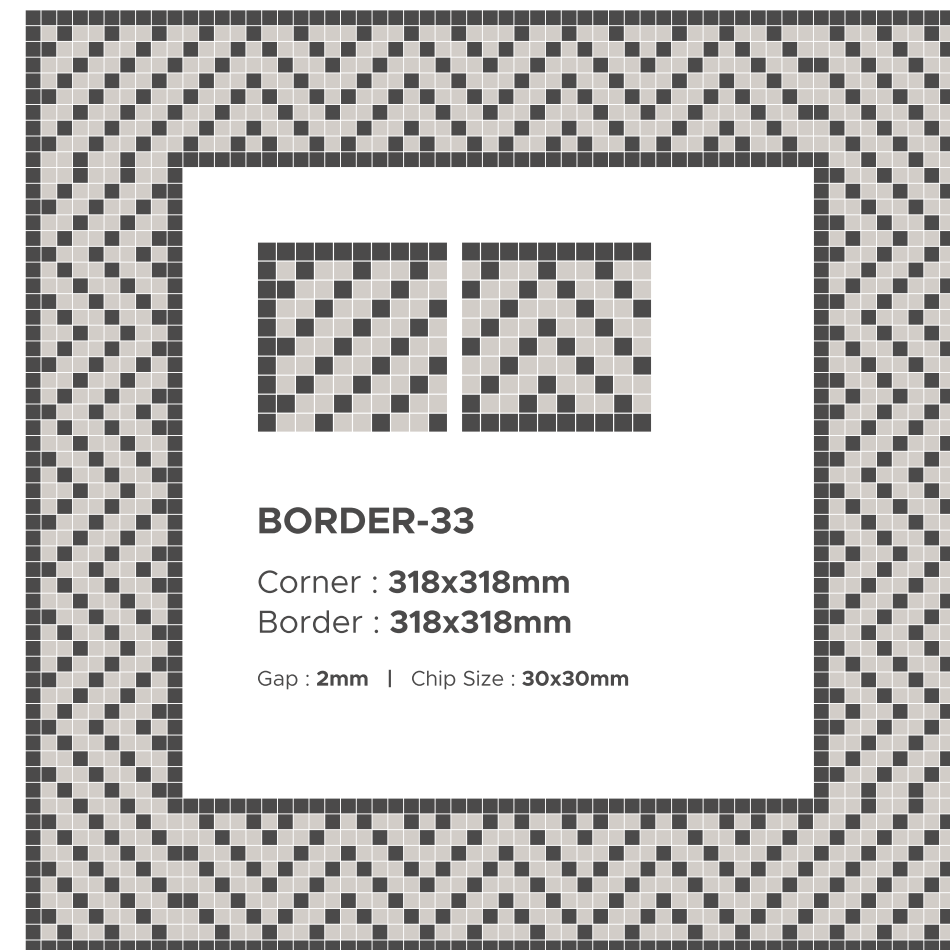

BORDER-33

Corner : **318x318mm**
Border : **318x318mm**

Gap : **2mm** | Chip Size : **30x30mm**