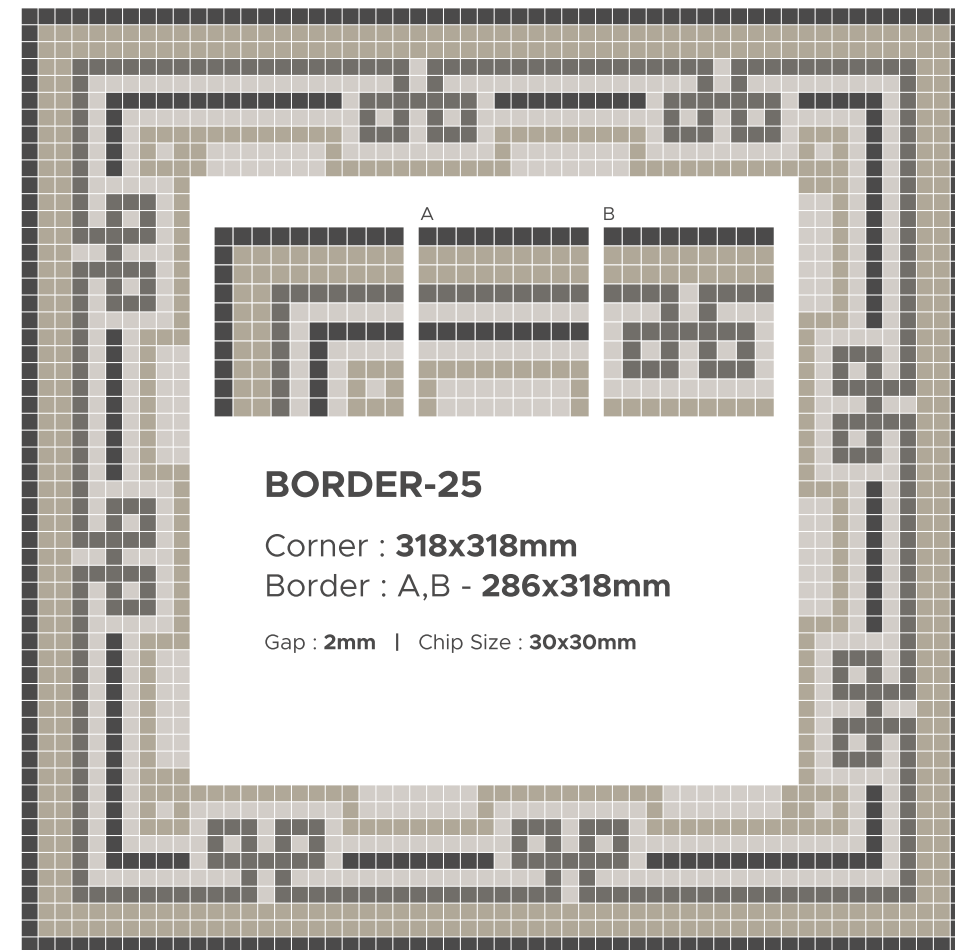

BORDER-21

Corner : **158x158mm**
Border : **158x254mm**

Gap : **2mm** | Chip Size : **30x30mm**

BORDER-24

Corner : **286x286mm**
Border : **286x286mm**

Gap : **2mm** | Chip Size : **30x30mm**

BORDER-25

Corner : **318x318mm**
Border : **A,B - 286x318mm**

Gap : **2mm** | Chip Size : **30x30mm**

BORDER-22

Corner : **190x190mm**
Border : **190x254mm**

Gap : **2mm** | Chip Size : **30x30mm**

BORDER-23

Corner : **158x158mm**
Border : **158x254mm**

Gap : **2mm** | Chip Size : **30x30mm**