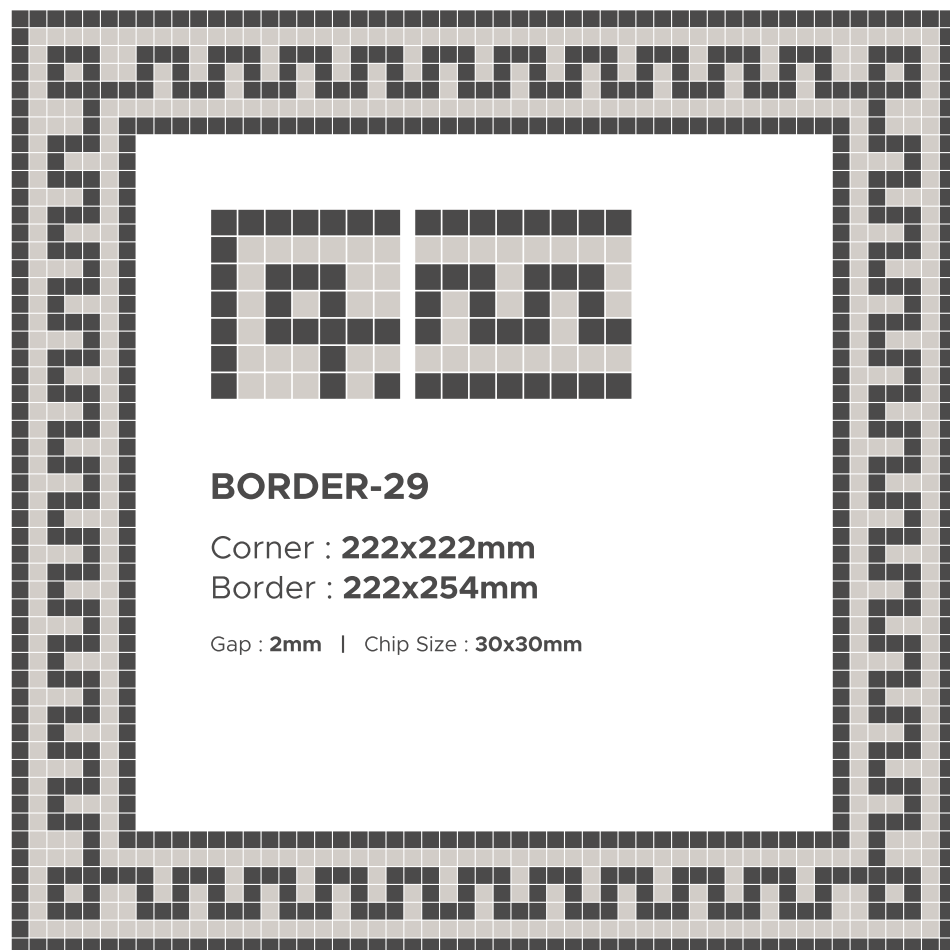

BORDER-29

Corner : **222x222mm**
Border : **222x254mm**

Gap : **2mm** | Chip Size : **30x30mm**