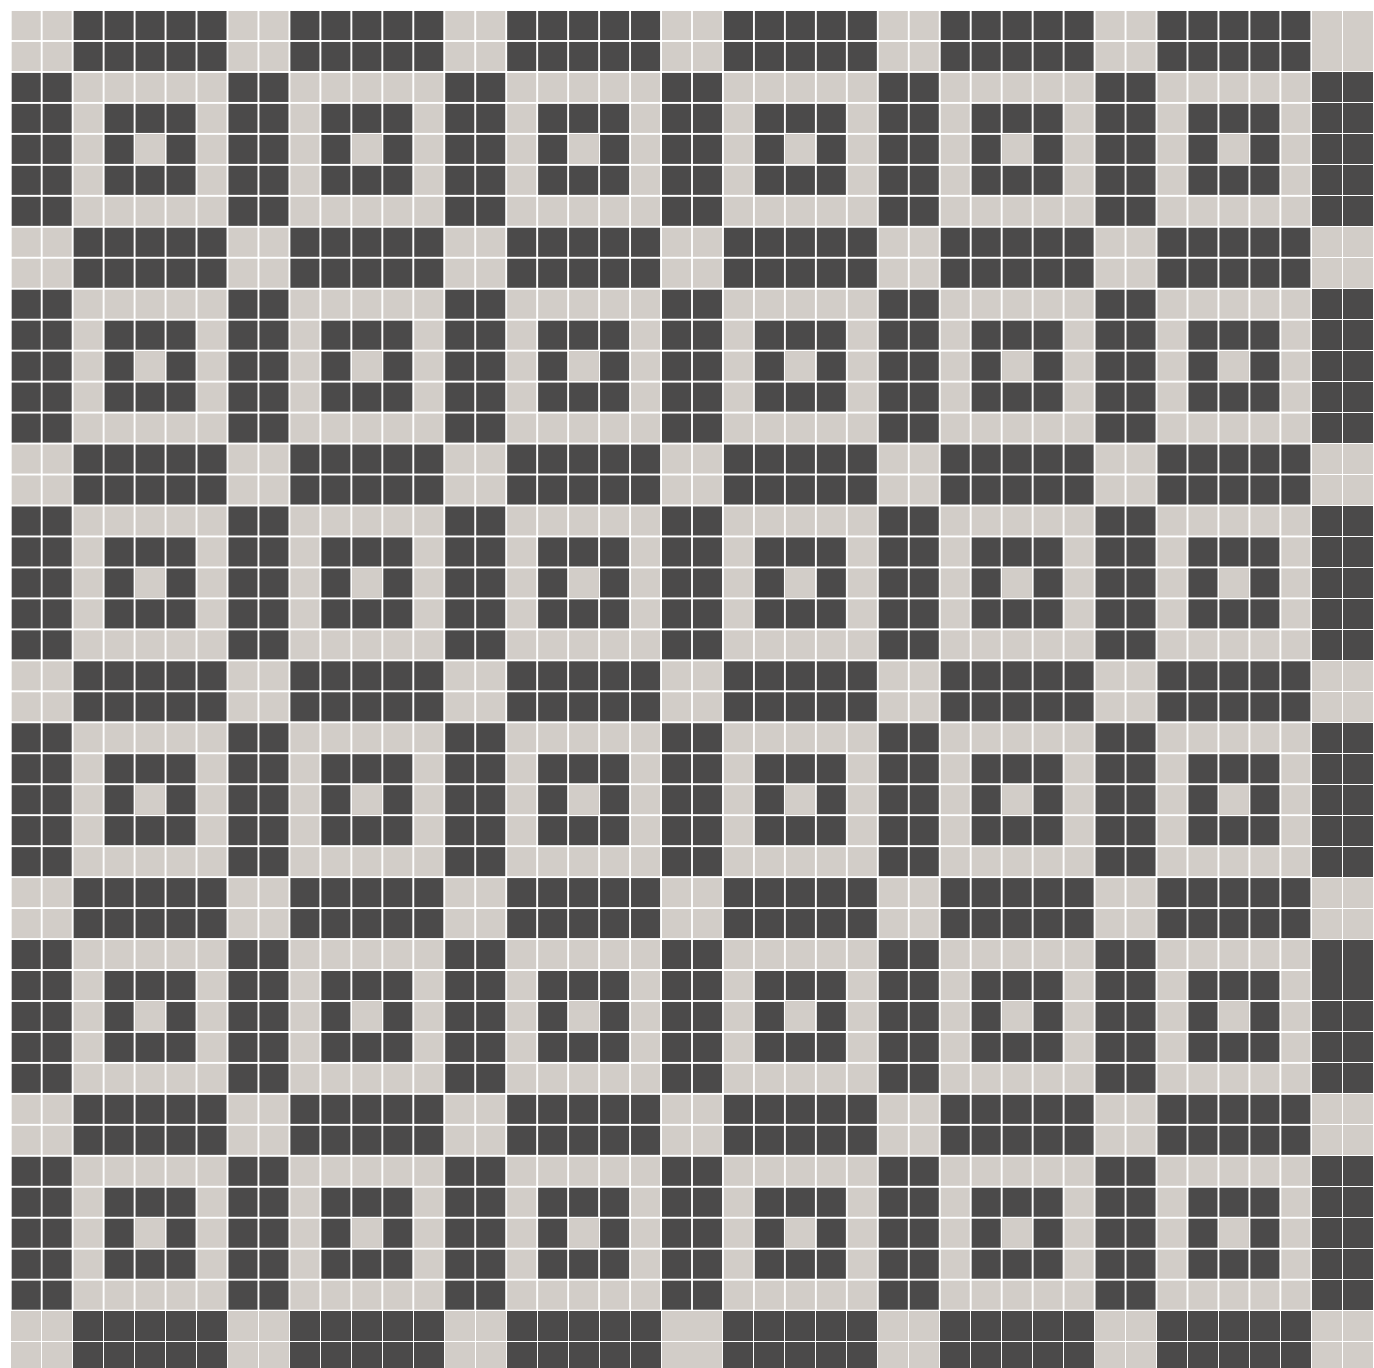

01 Module

MINI-SQR-16

Module : 222x222mm / 0.53 sq. ft.
Gap : 2mm | Chip Size : 30x30mm

Explore More

MINI-SQR-16

NERO

SUPERPOLO

01 Module