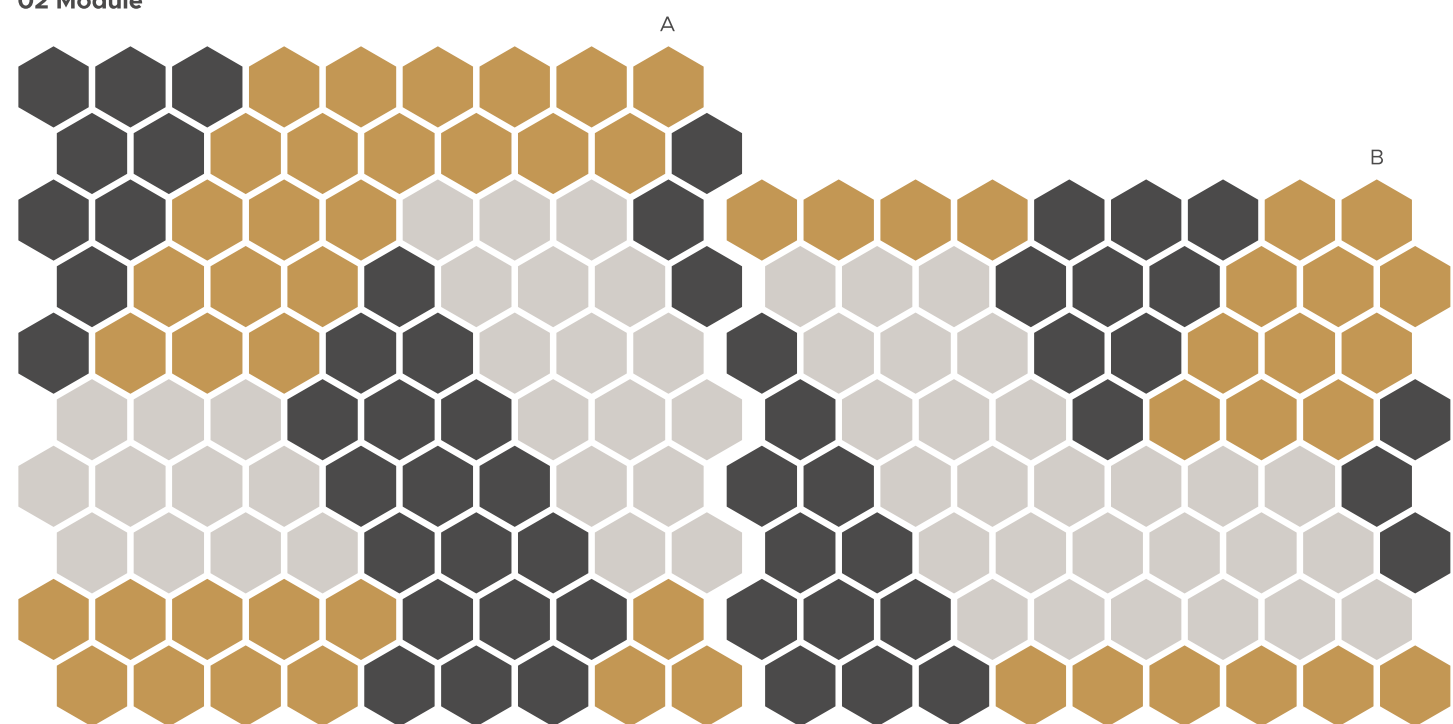

HEXA MINI-15

Module : **293x250mm** / 0.76 sq. ft.
 Gap : **2mm** | Chip Size : **22x25mm**

-  SUPERPOLO
-  TRENDY
-  AZZURO
-  NERO

02 Module

HEXA MINI-16

Module : A - **222x209mm** / 0.47 sq. ft.

Module : B - **222x168mm** / 0.38 sq. ft.