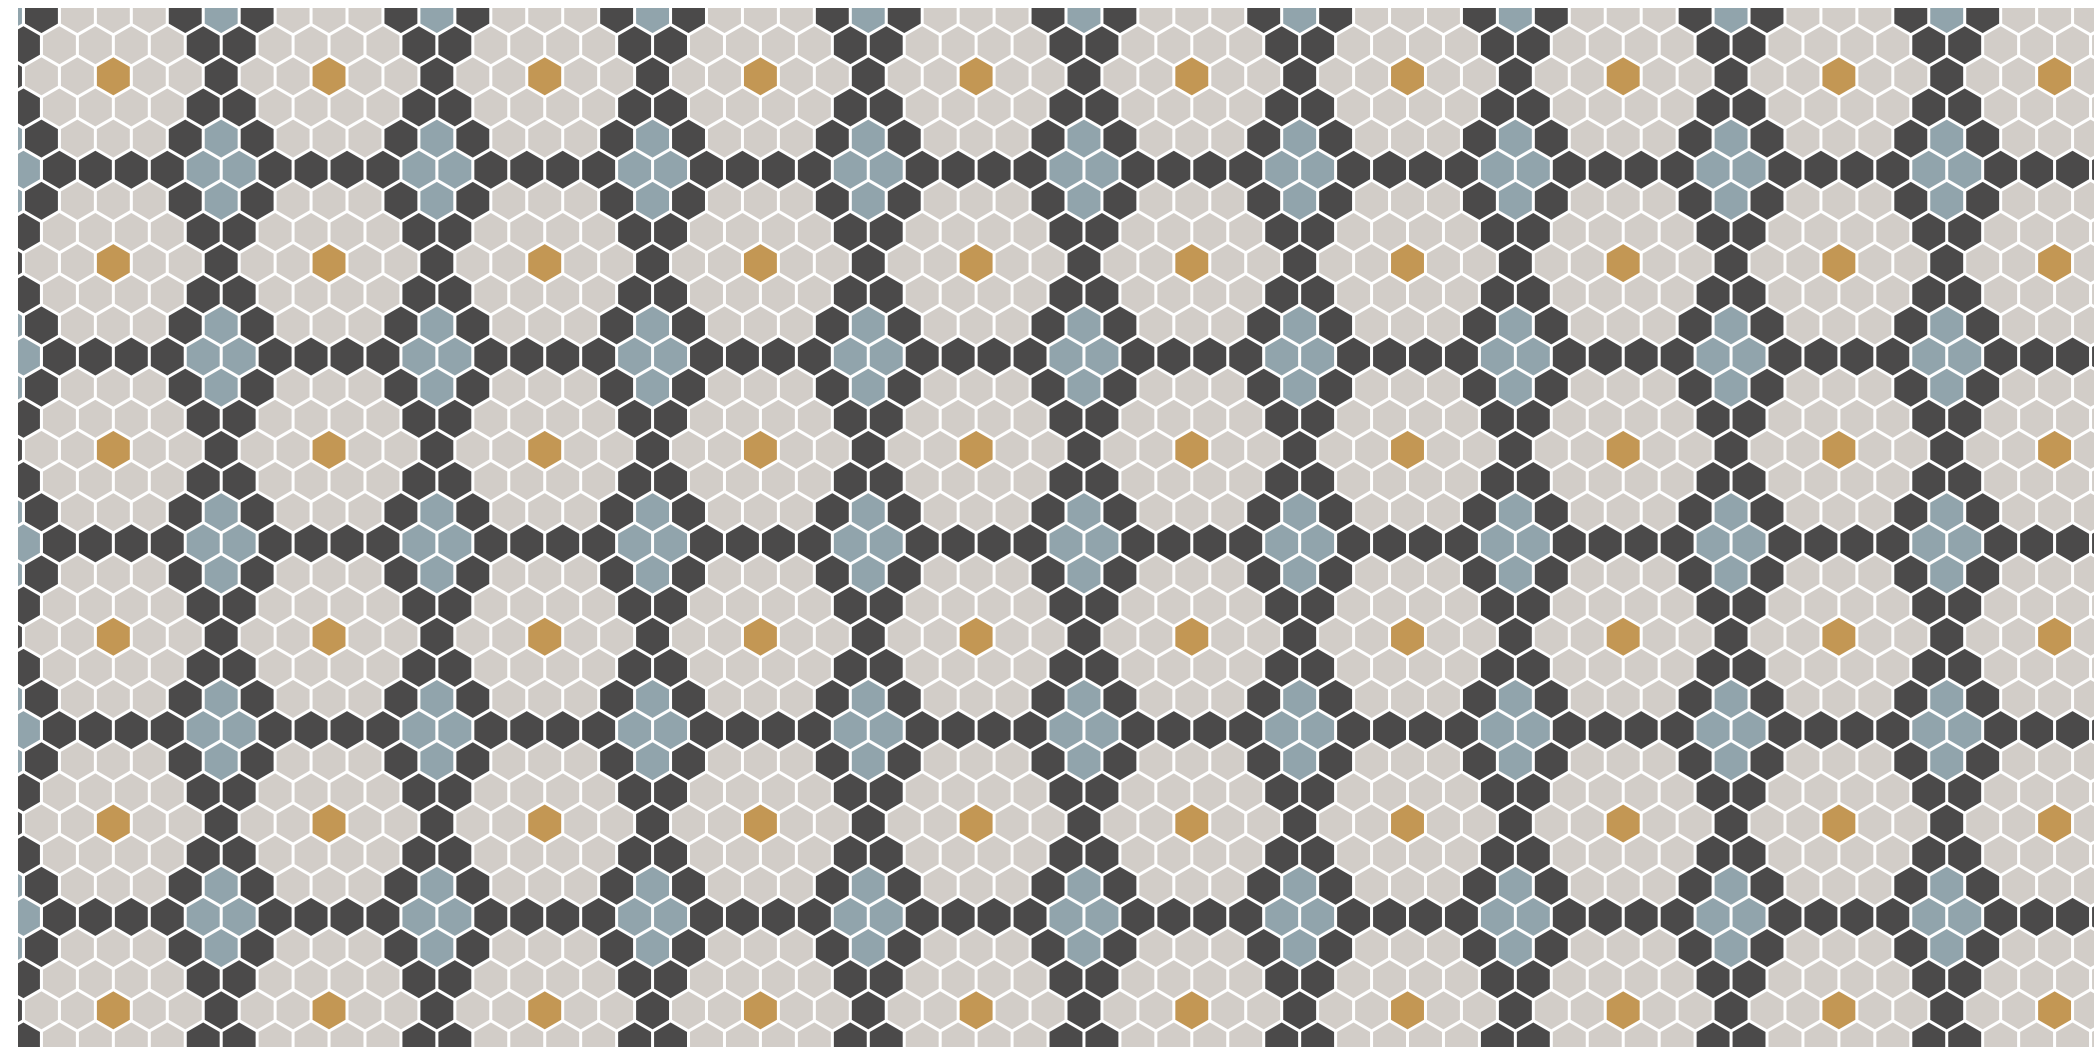

01 Module

HEXA MINI-15

Module : **293x250mm** / 0.76 sq. ft.
Gap : **2mm** | Chip Size : **22x25mm**

- SUPERPOLO
- TRENDY
- AZZURO
- NERO