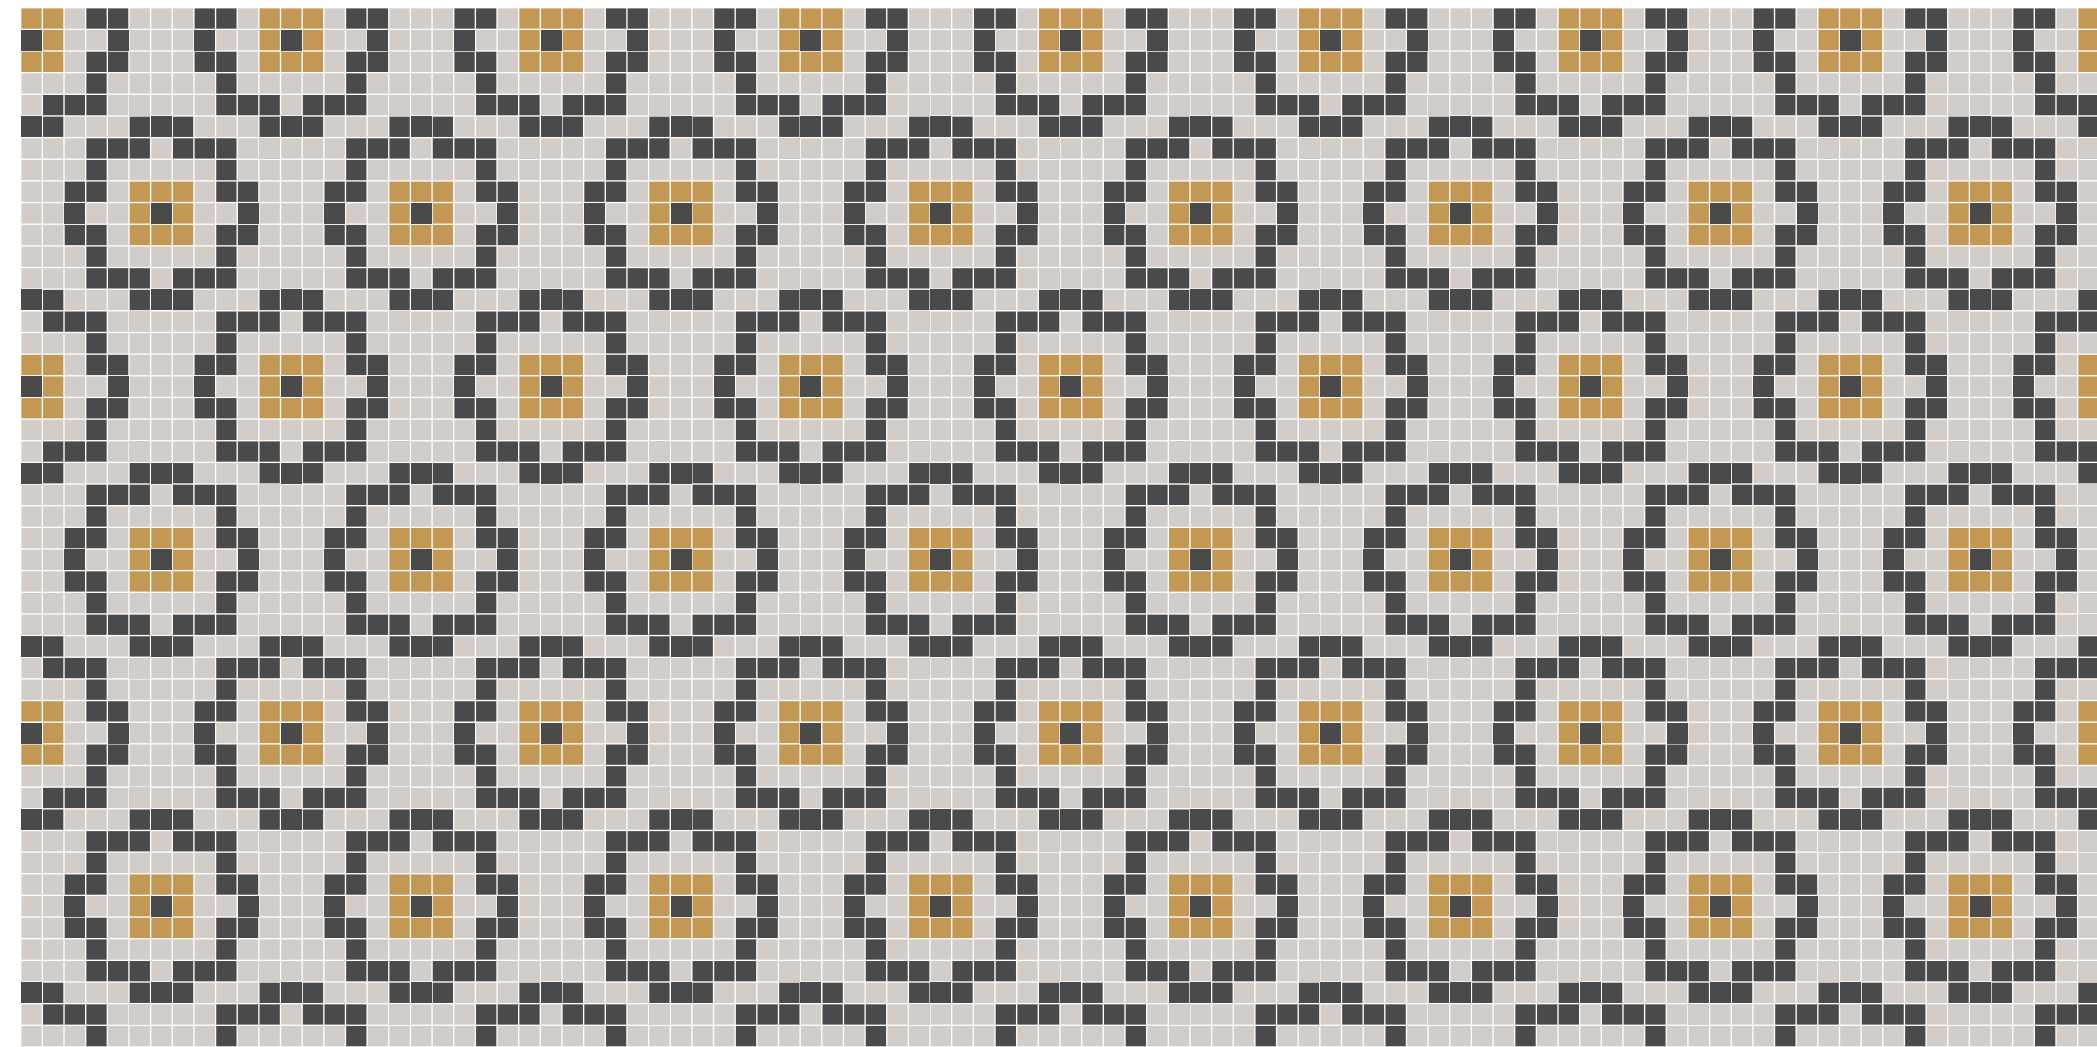

MINI-SQR-58

Module : 286x286mm / 0.88 sq. ft.
Gap : 2mm | Chip Size : 30x30mm

Explore More

MINI-SQR-58

TERACOTTA SUPERPOLO

04 Module

MINI-SQR-59

Module : A, B, C, D - **190x254mm** / 0.52 sq. ft.
 Gap : **2mm** | Chip Size : **30x30mm**