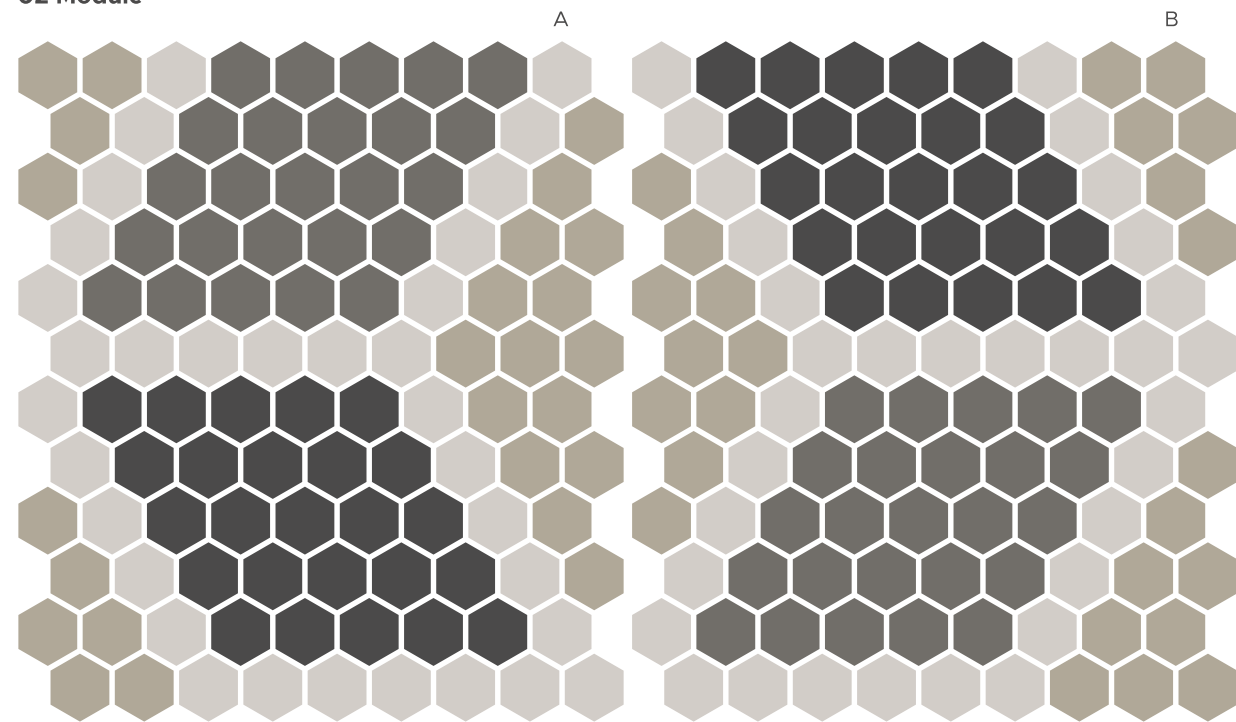

Gap : **2mm**

Chip Size : **22x25mm**

-  SUPERPOLO
-  TRENDY
-  NERO

Chat Box

Explore More

02 Module

HEXA MINI-17

Module :
A, B - **222x250mm** / 0.57 sq. ft.
Gap : **2mm**
Chip Size : **22x25mm**