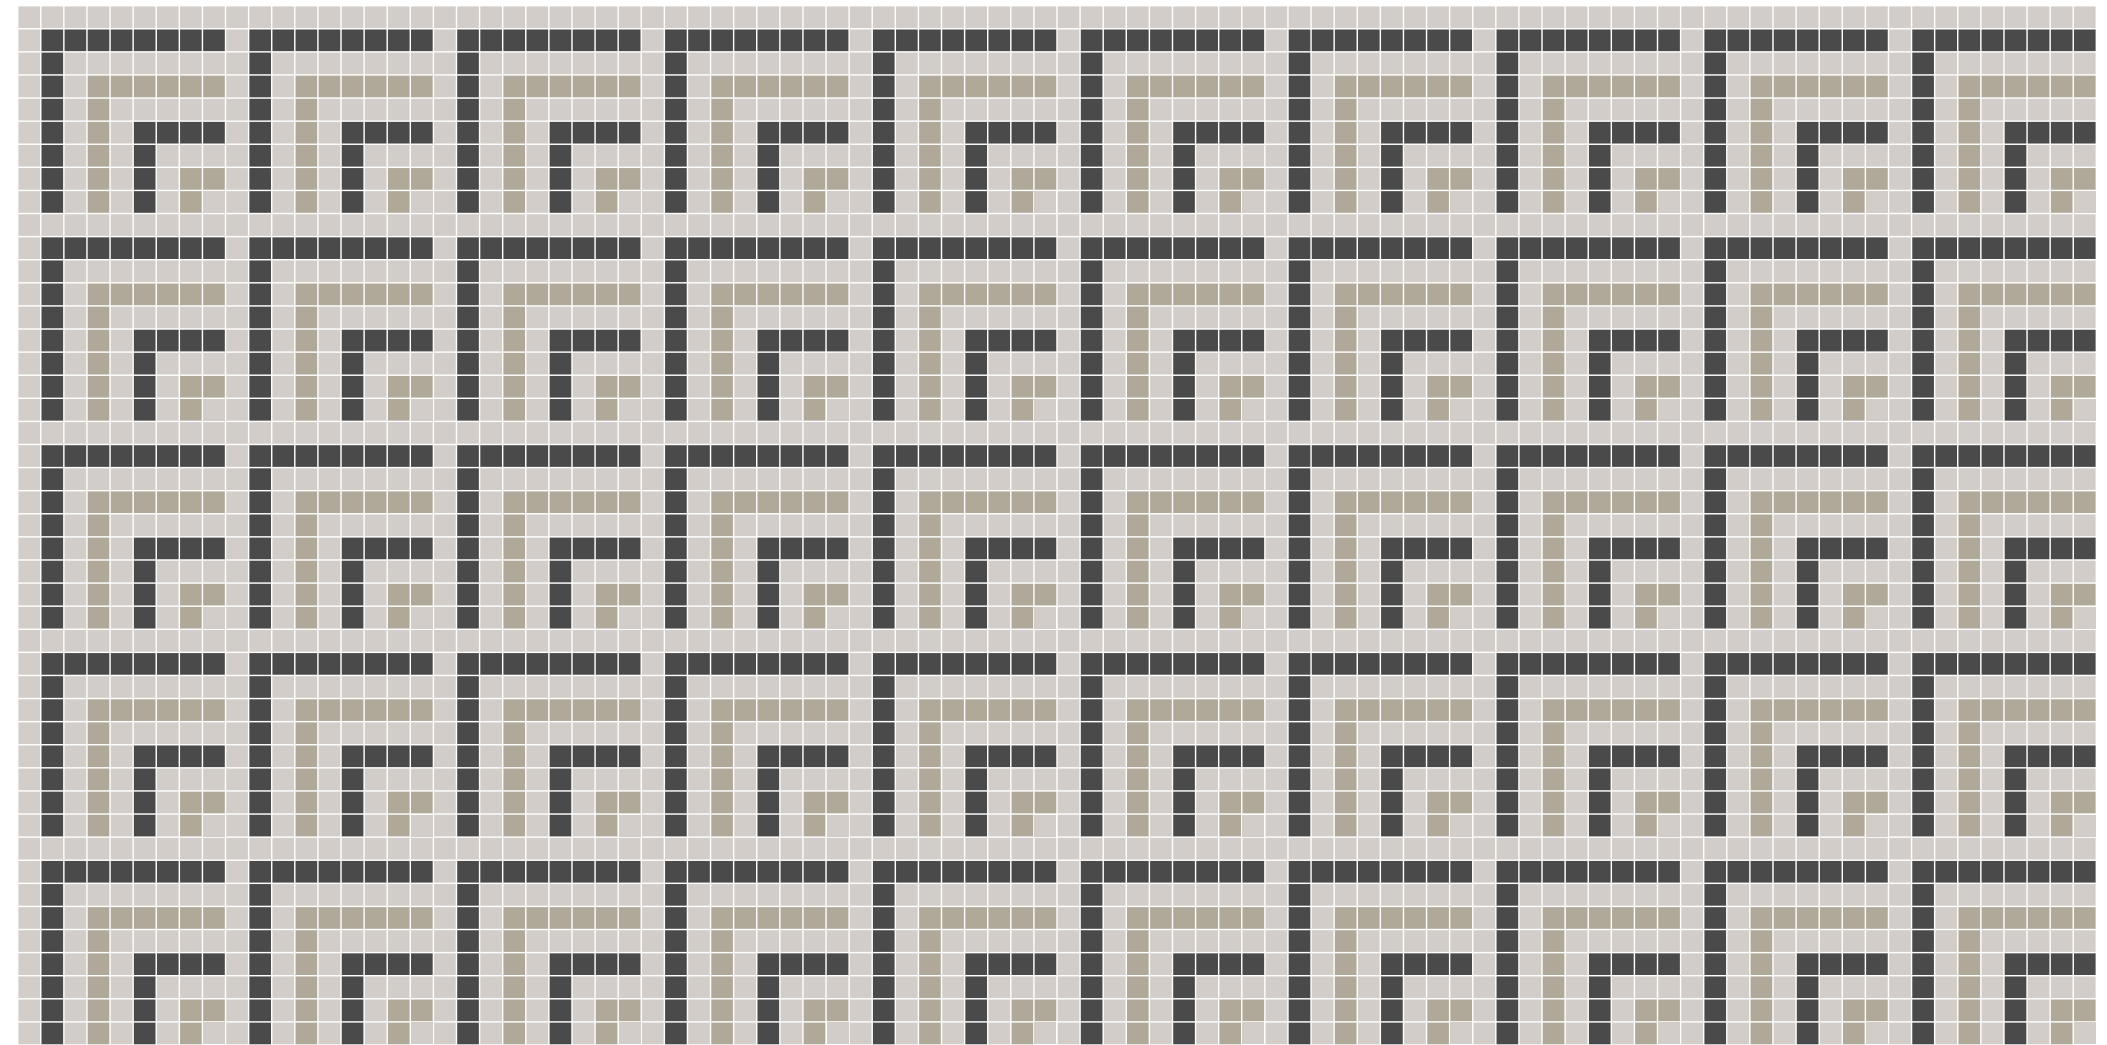

Module : **286x286mm** / 0.88 sq. ft.
Gap : **2mm** | Chip Size : **30x30mm**

01 Module

MINI-SQR-03

Module : **286x286mm** / 0.88 sq. ft.
Gap : **2mm** | Chip Size : **30x30mm**

01 Module

MINI-SQR-04

Module : **286x286mm** / 0.88 sq. ft.
Gap : **2mm** | Chip Size : **30x30mm**