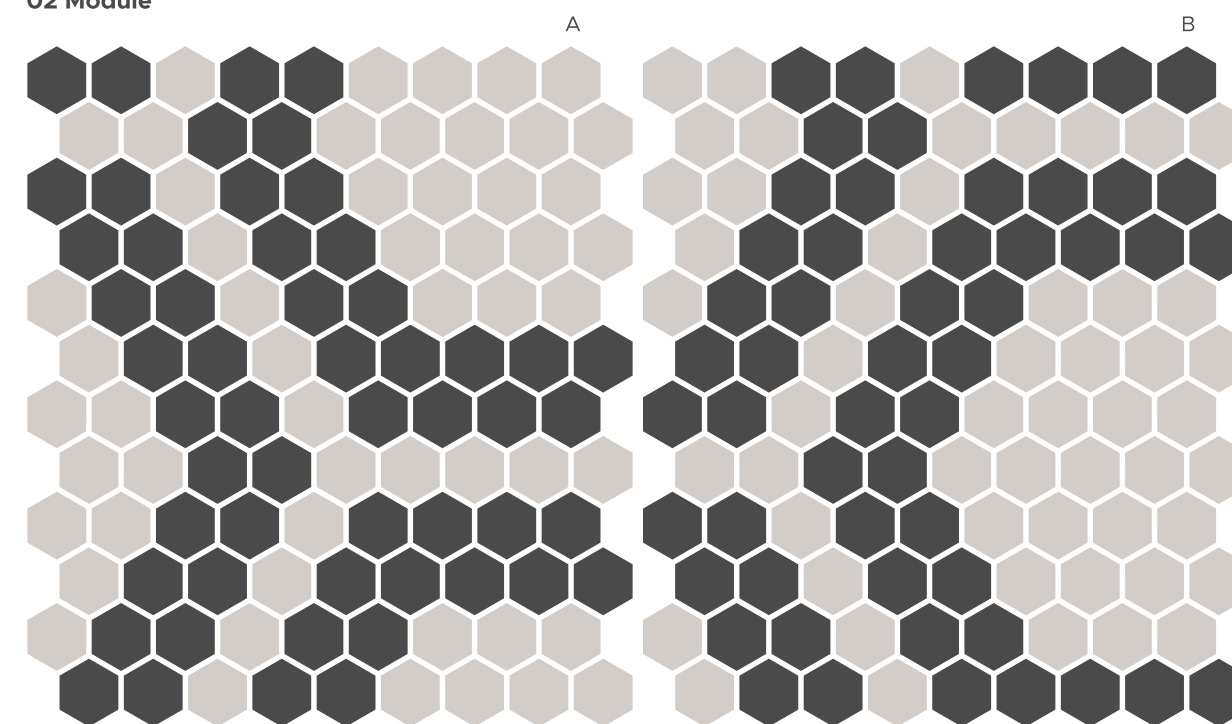

NERO

02 Module

HEXA MINI-37

Module :
 A, B - **222x250mm** / 0.57 sq. ft.
 Gap : **2mm**
 Chip Size : **22x25mm**

Explore More

02 Module

HEXA MINI-38

Module :
 A, B - **222x250mm** / 0.57 sq. ft.
 Gap : **2mm**
 Chip Size : **22x25mm**