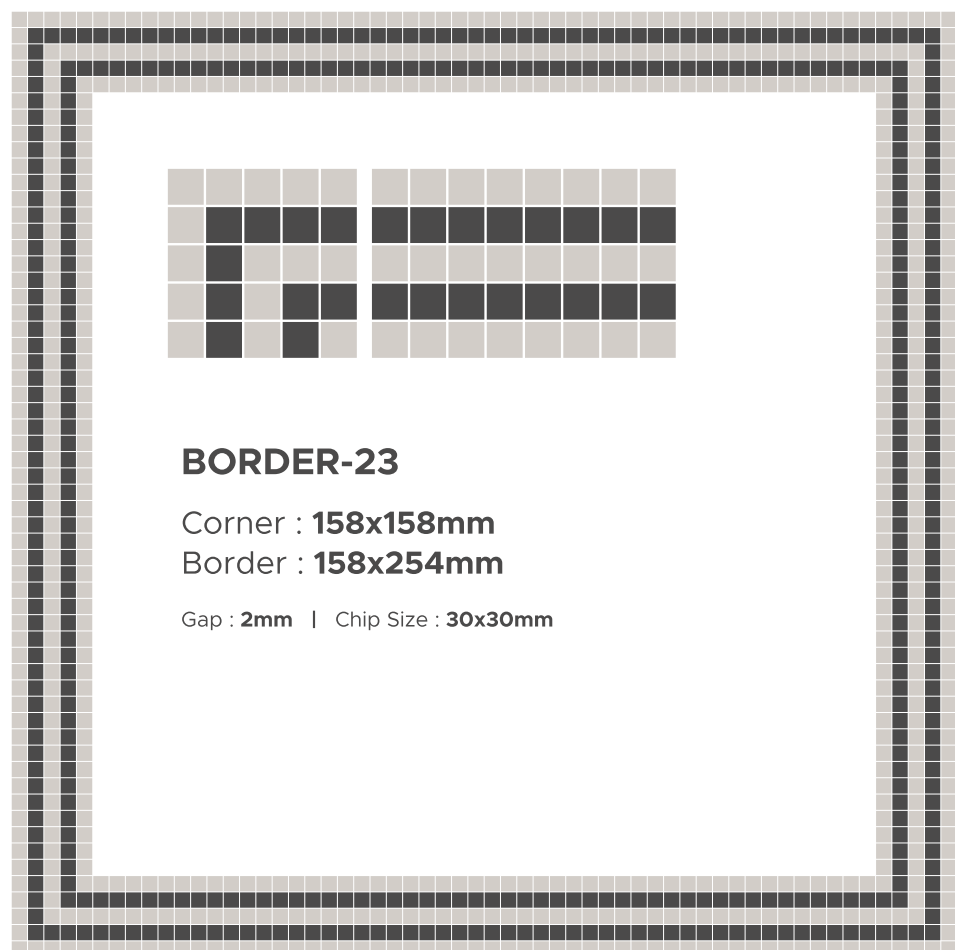

BORDER-23

Corner : **158x158mm**
Border : **158x254mm**

Gap : **2mm** | Chip Size : **30x30mm**