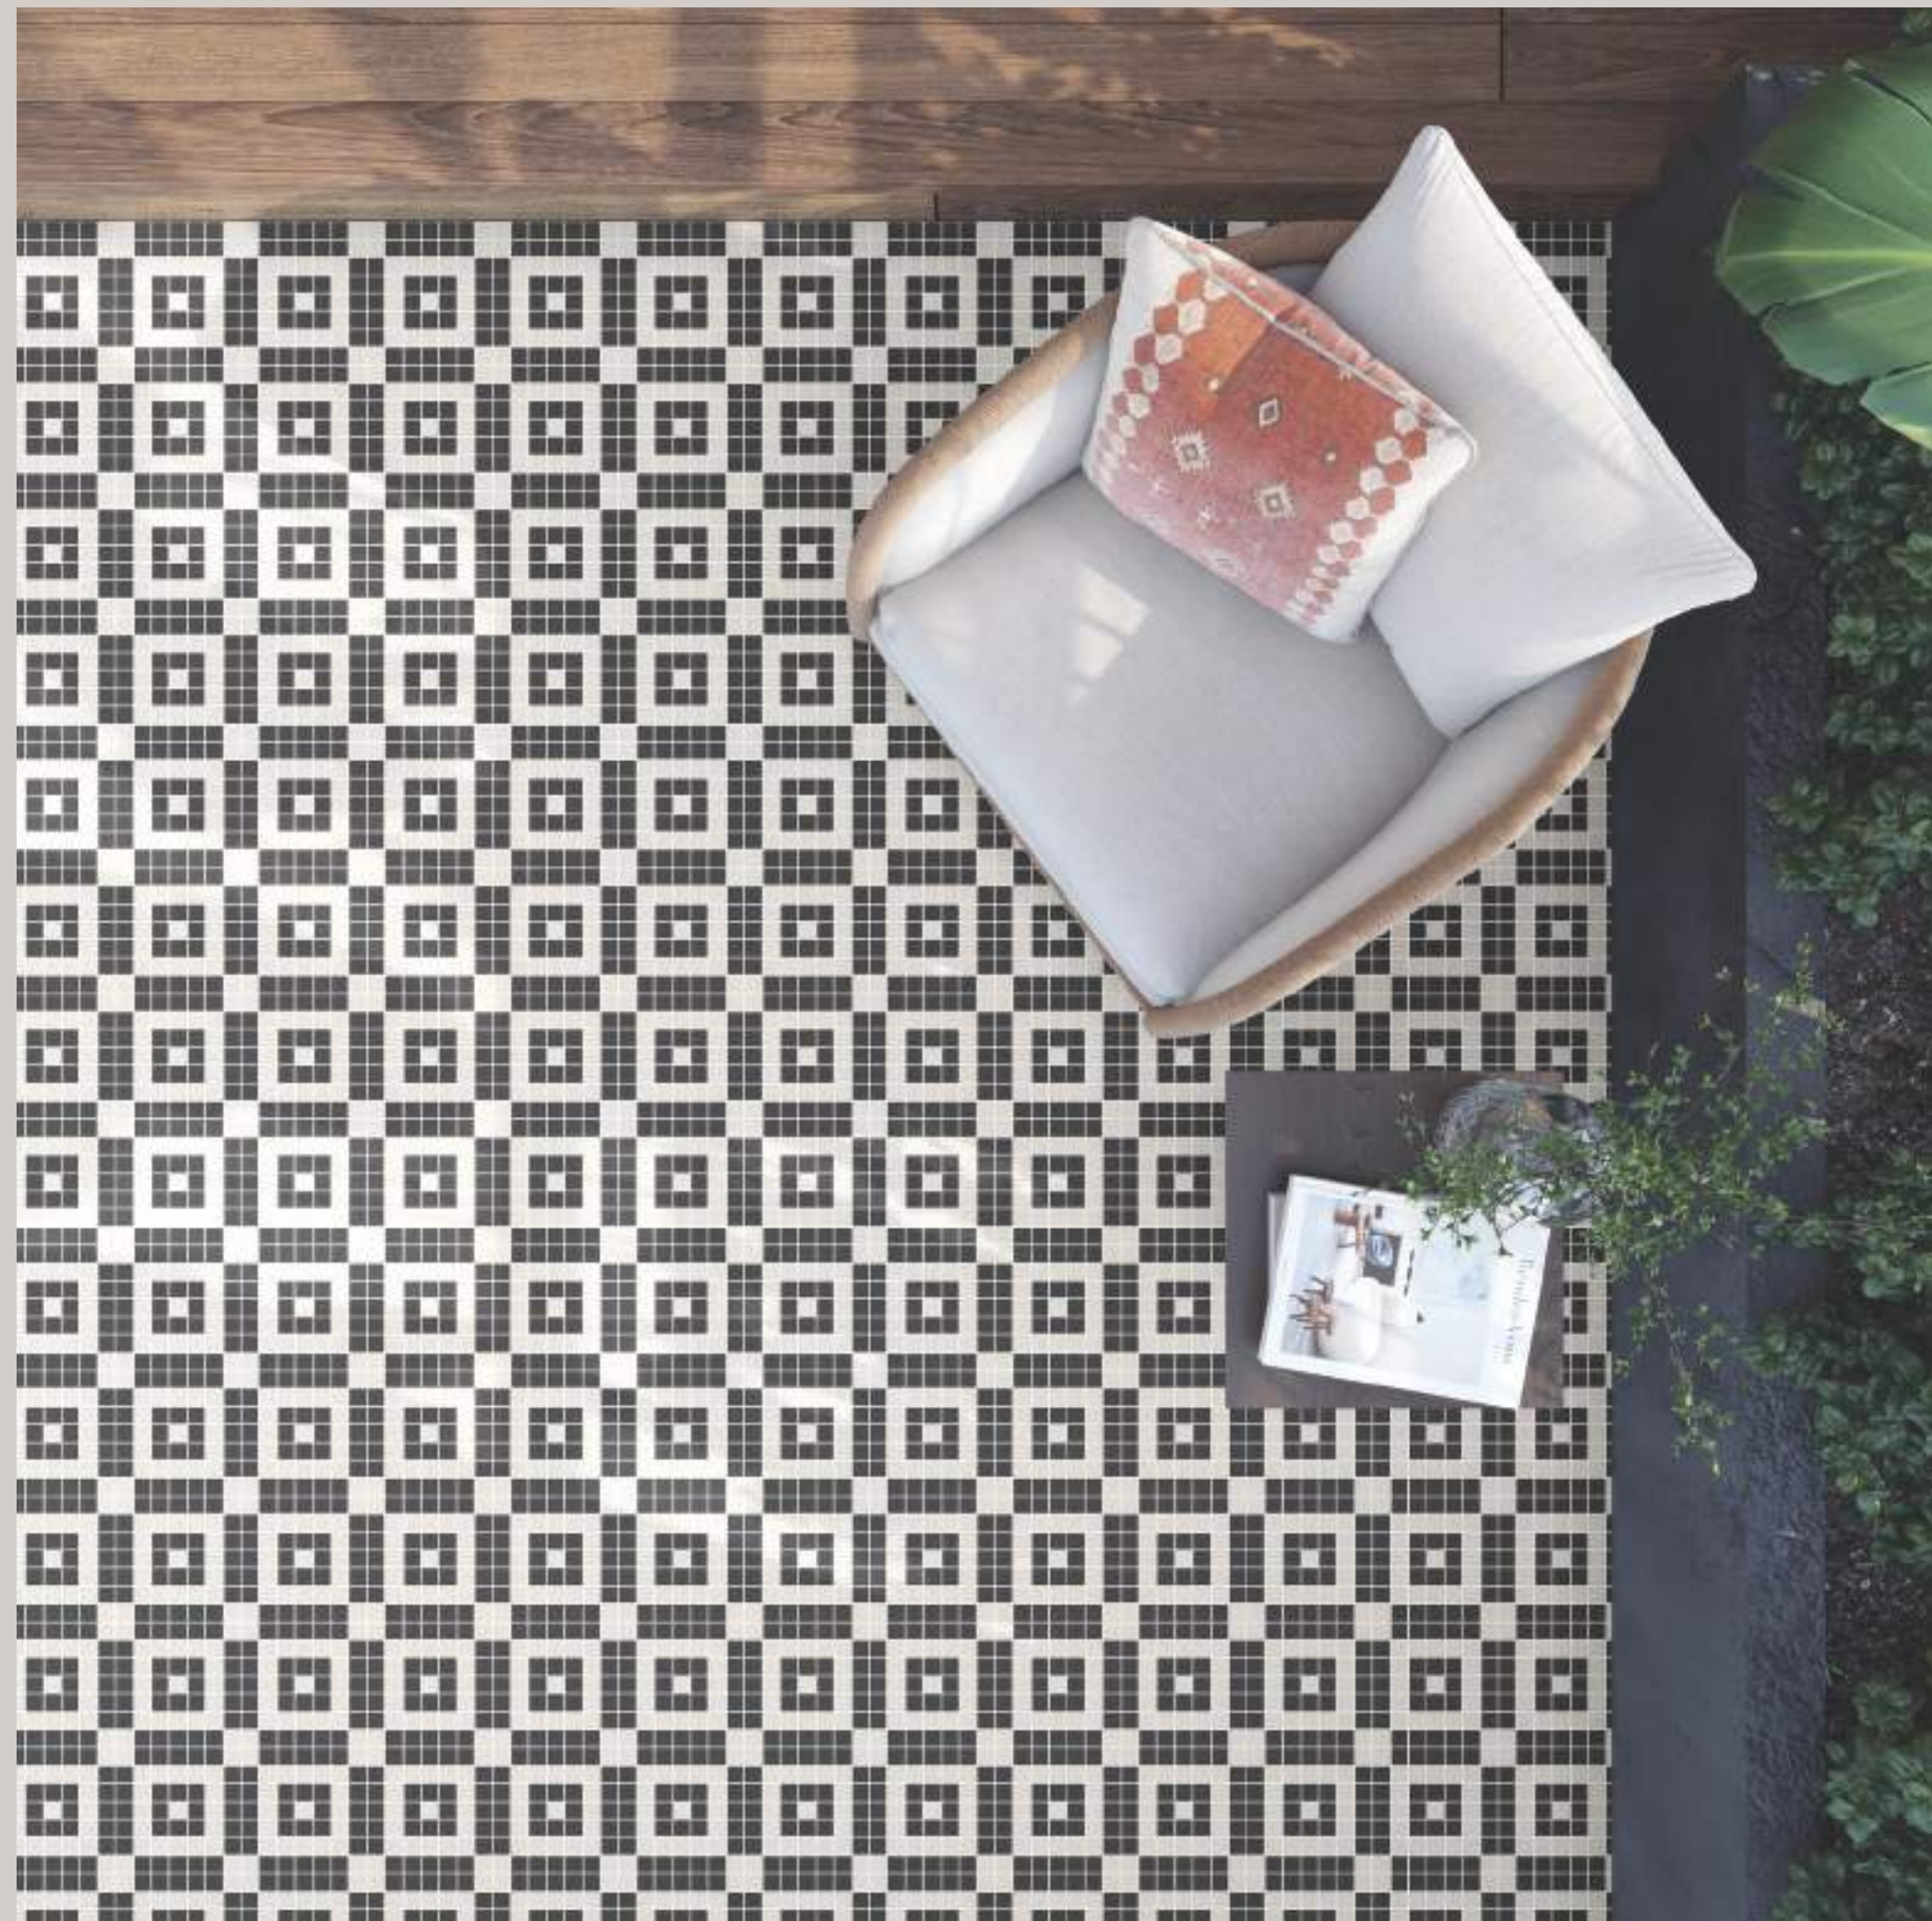

01 Module

MINI-SQR-16

Module : 222x222mm / 0.53 sq. ft.
Gap : 2mm | Chip Size : 30x30mm

Explore More

MINI-SQR-16

NERO

SUPERPOLO

01 Module