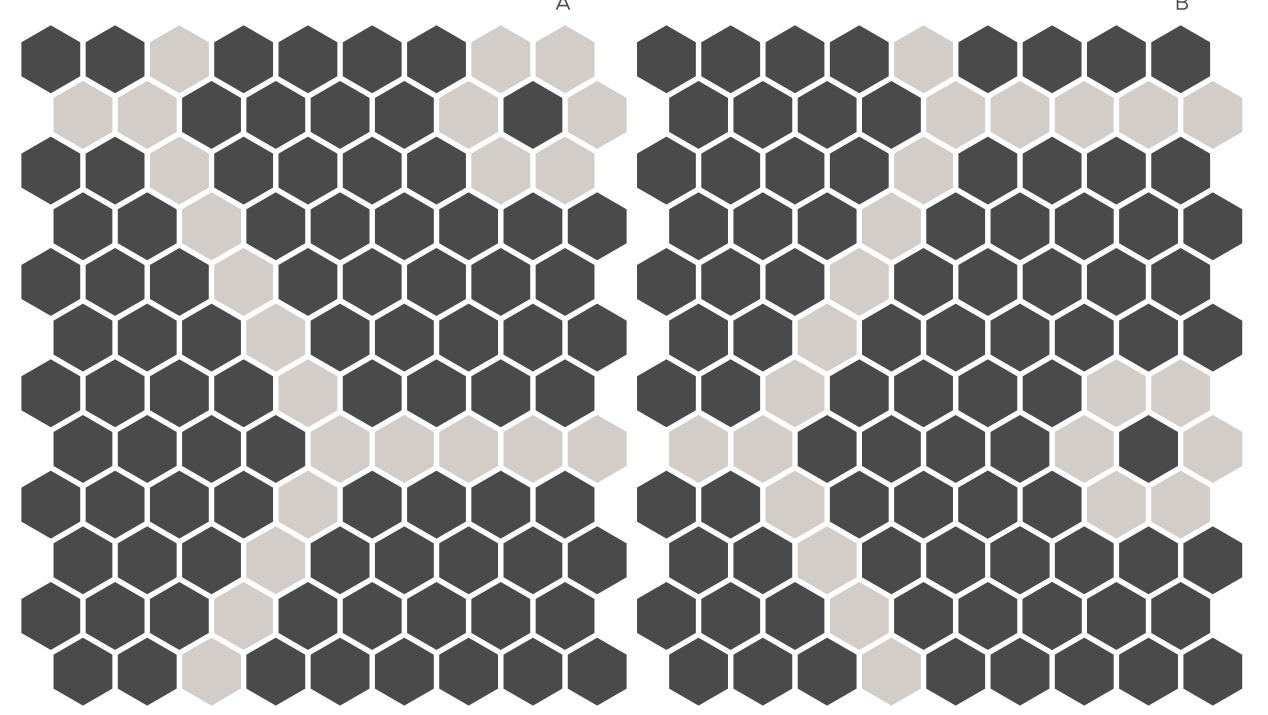

Explore More

HEXA MINI-42

02 Module

HEXA MINI-43
 Module :
 A, B - 222x250mm / 0.57 sq. ft.
 Gap : 2mm
 Chip Size : 22x25mm

 SUPERPOLO
 NERO

01 Module

HEXA MINI-44

Module : 246x250mm / 0.63 sq. ft.
Gap : 2mm | Chip Size : 22x25mm