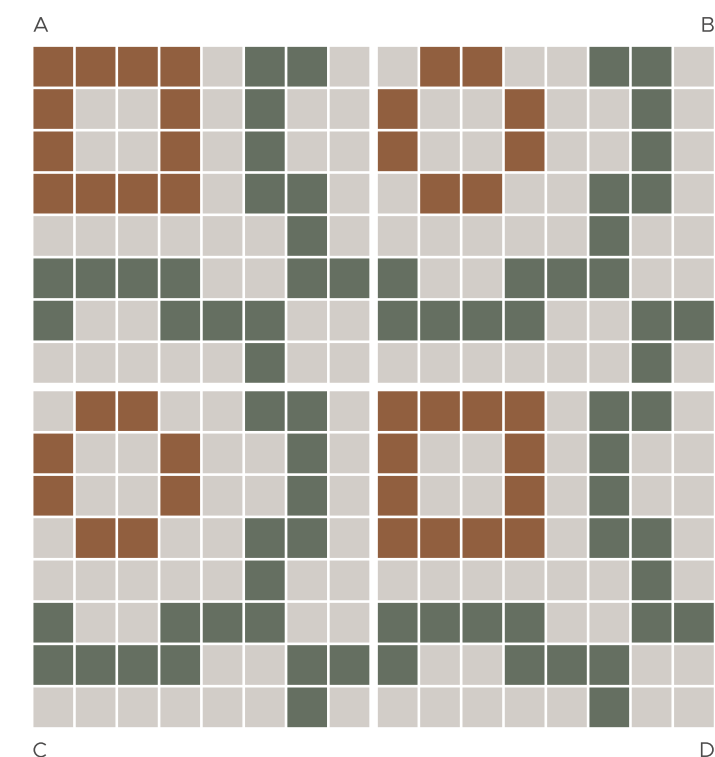

MINI-SQR-60

Module : A, B, C, D - **254x254mm** / 0.69 sq. ft.
Gap : **2mm** | Chip Size : **30x30mm**

Explore More